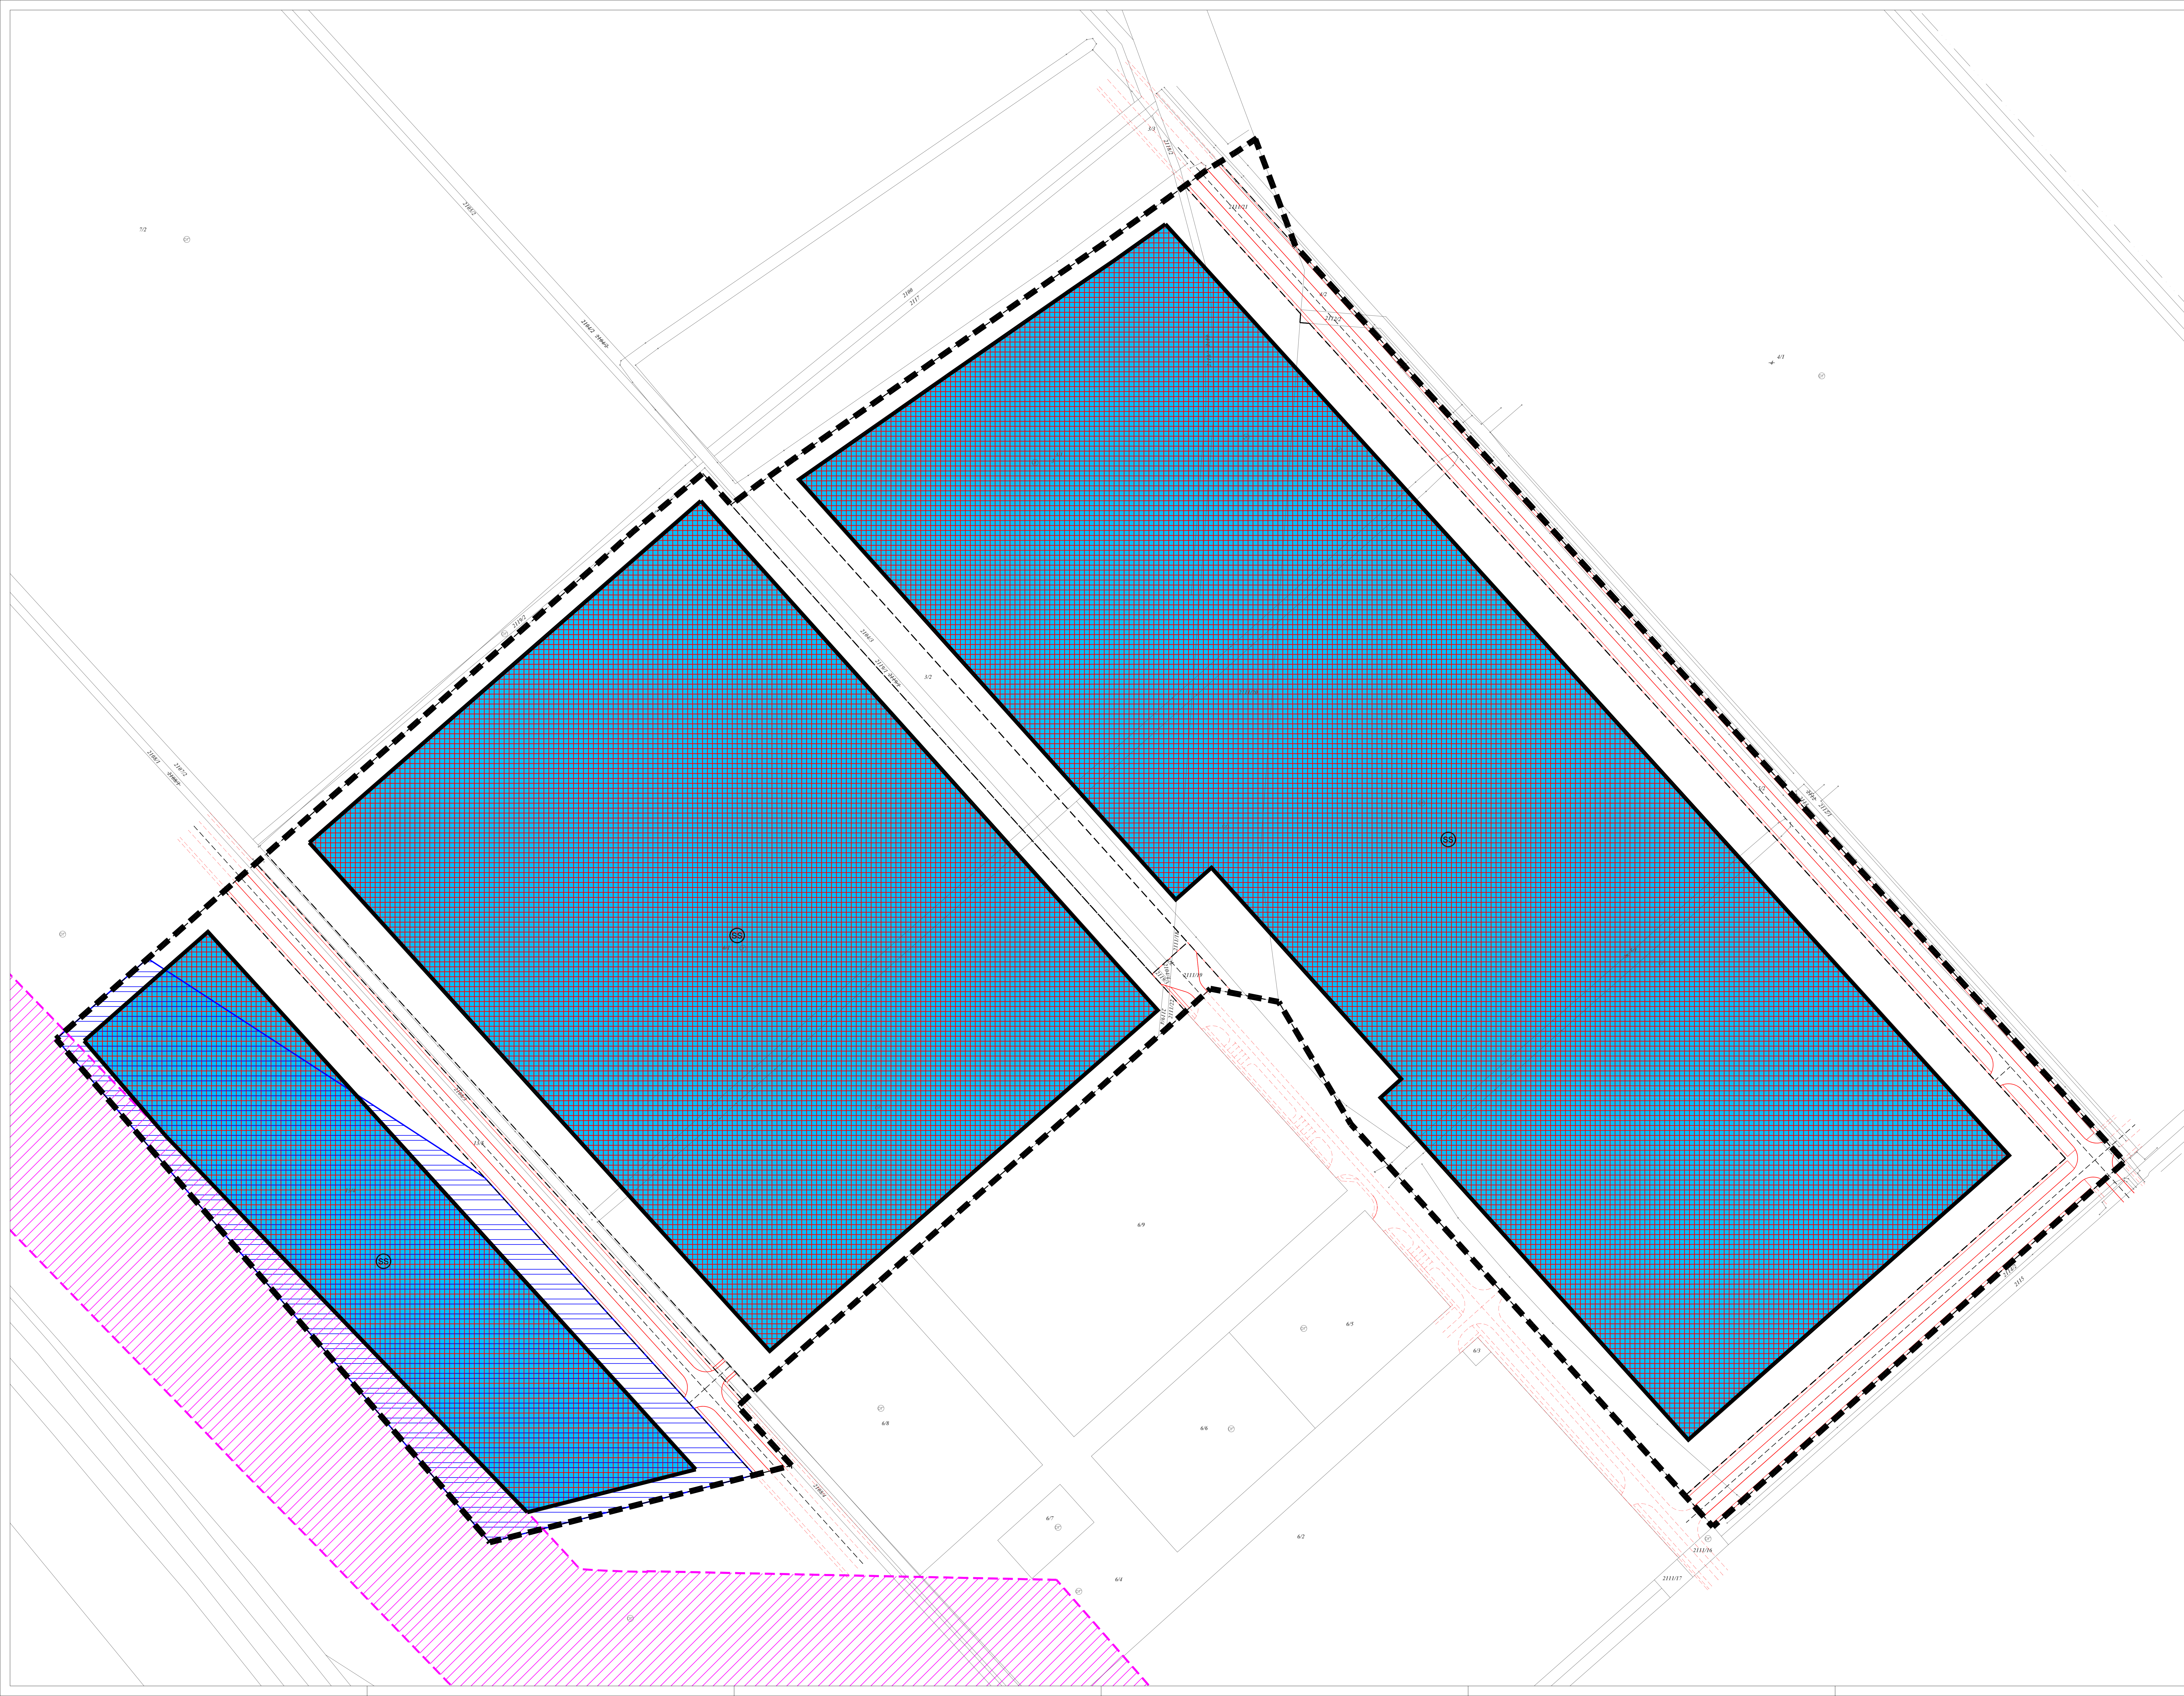

**DETALJNI PLAN UREĐENJA
GOSPODARSKO - PROIZVODNE ZONE
MIŠIČKA II U POPOVAČI**

mjerilo 1 : 1 000

TUMAČ ZNAKOVA

	GRANICE
	OBUHVAAT DPU-a
	NOVA GRADNJA
	POSLOVNA GRADNJA
	SLOBODNOSTOJEĆA GRADEVINA
	PODRUČJA POSEBNIH OGRANIČENJA U KORIŠTENJU
	ZAŠTITNI KORIDOR MAGISTRALNOG PLINOVODA
	TREĆA ZONA ZAŠTITE VODOCRPLIŠTA