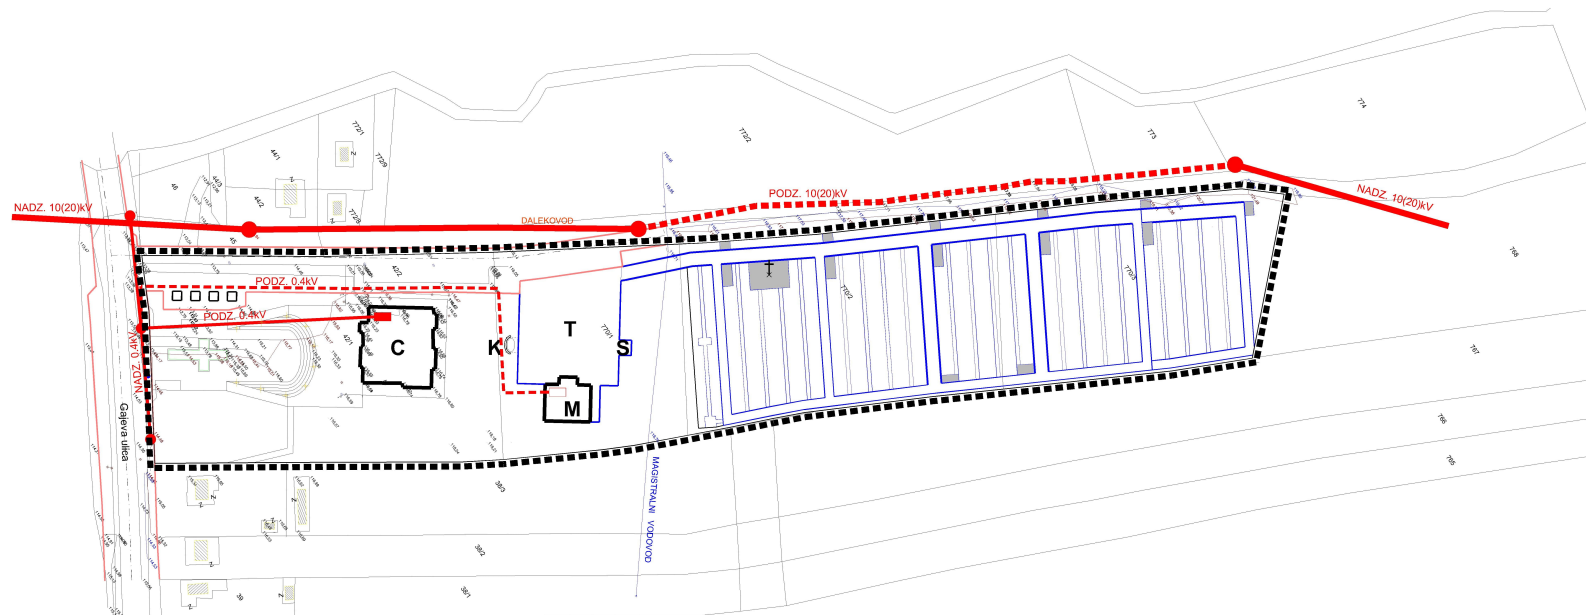

GRAD KUTINA REPUŠNICA

DETALJNI PLAN UREĐENJA NOVOG GROBLJA

2. Prometna i komunalna infrastruktura 2.3. ELEKTROOPSKRBA

TUMAČ ZNAKOVA

ELEKTROENERGETIKA		OSTALI ZNAKOVI PLANA	
	GRANICA OBUHVATA		PROMETNE POVRŠINE
	NADZ. 10(20)kV ELEKTRIKA - 10(20)kV VISOKO NAPONSKI VOD NADZEMNI VOD - POSTOJEĆI		OS PROMETNICE
	PODZ. 10(20)kV ELEKTRIKA - 10(20)kV VISOKO NAPONSKI VOD PODZEMNI VOD - PLANIRANI		GROBNA ALEJA
	STUP VISOKO NAPONSKOG VODA - POSTOJEĆI		GLAVNE GROBNE STAZE
	NADZ. 0,4kV ELEKTRIKA - 0,4kV NISKO NAPONSKI VOD NADZEMNI VOD - POSTOJEĆI		GROBNE STAZE
	PODZ. 0,4kV ELEKTRIKA - 0,4kV NISKO NAPONSKI VOD PODZEMNI VOD - POSTOJEĆI		POPLOČENI PROSTOR SA SLAVINOM I KOŠEM ZA SMEĆE ILI KONTEJNEROM
	PODZ. 0,4kV ELEKTRIKA - 0,4kV NISKO NAPONSKI VOD PODZEMNI VOD - PLANIRANI		POPLOČENI PROSTOR SIMBOLA GROBLJA
	RAZVODNI ORMAR - POSTOJEĆI		CEREMONIJALNI TRG
	RAZVODNI ORMAR - PLANIRANI		POSTOJEĆA CRKVA
	ELEKTRIČNI STUP - POSTOJEĆI		MRTVAČNICA
	STUP JAVNE RASVIJETE - PLANIRANI		KOSTURNICA
	LAMPE		SPOMENIK
			SIMBOL GROBLJA