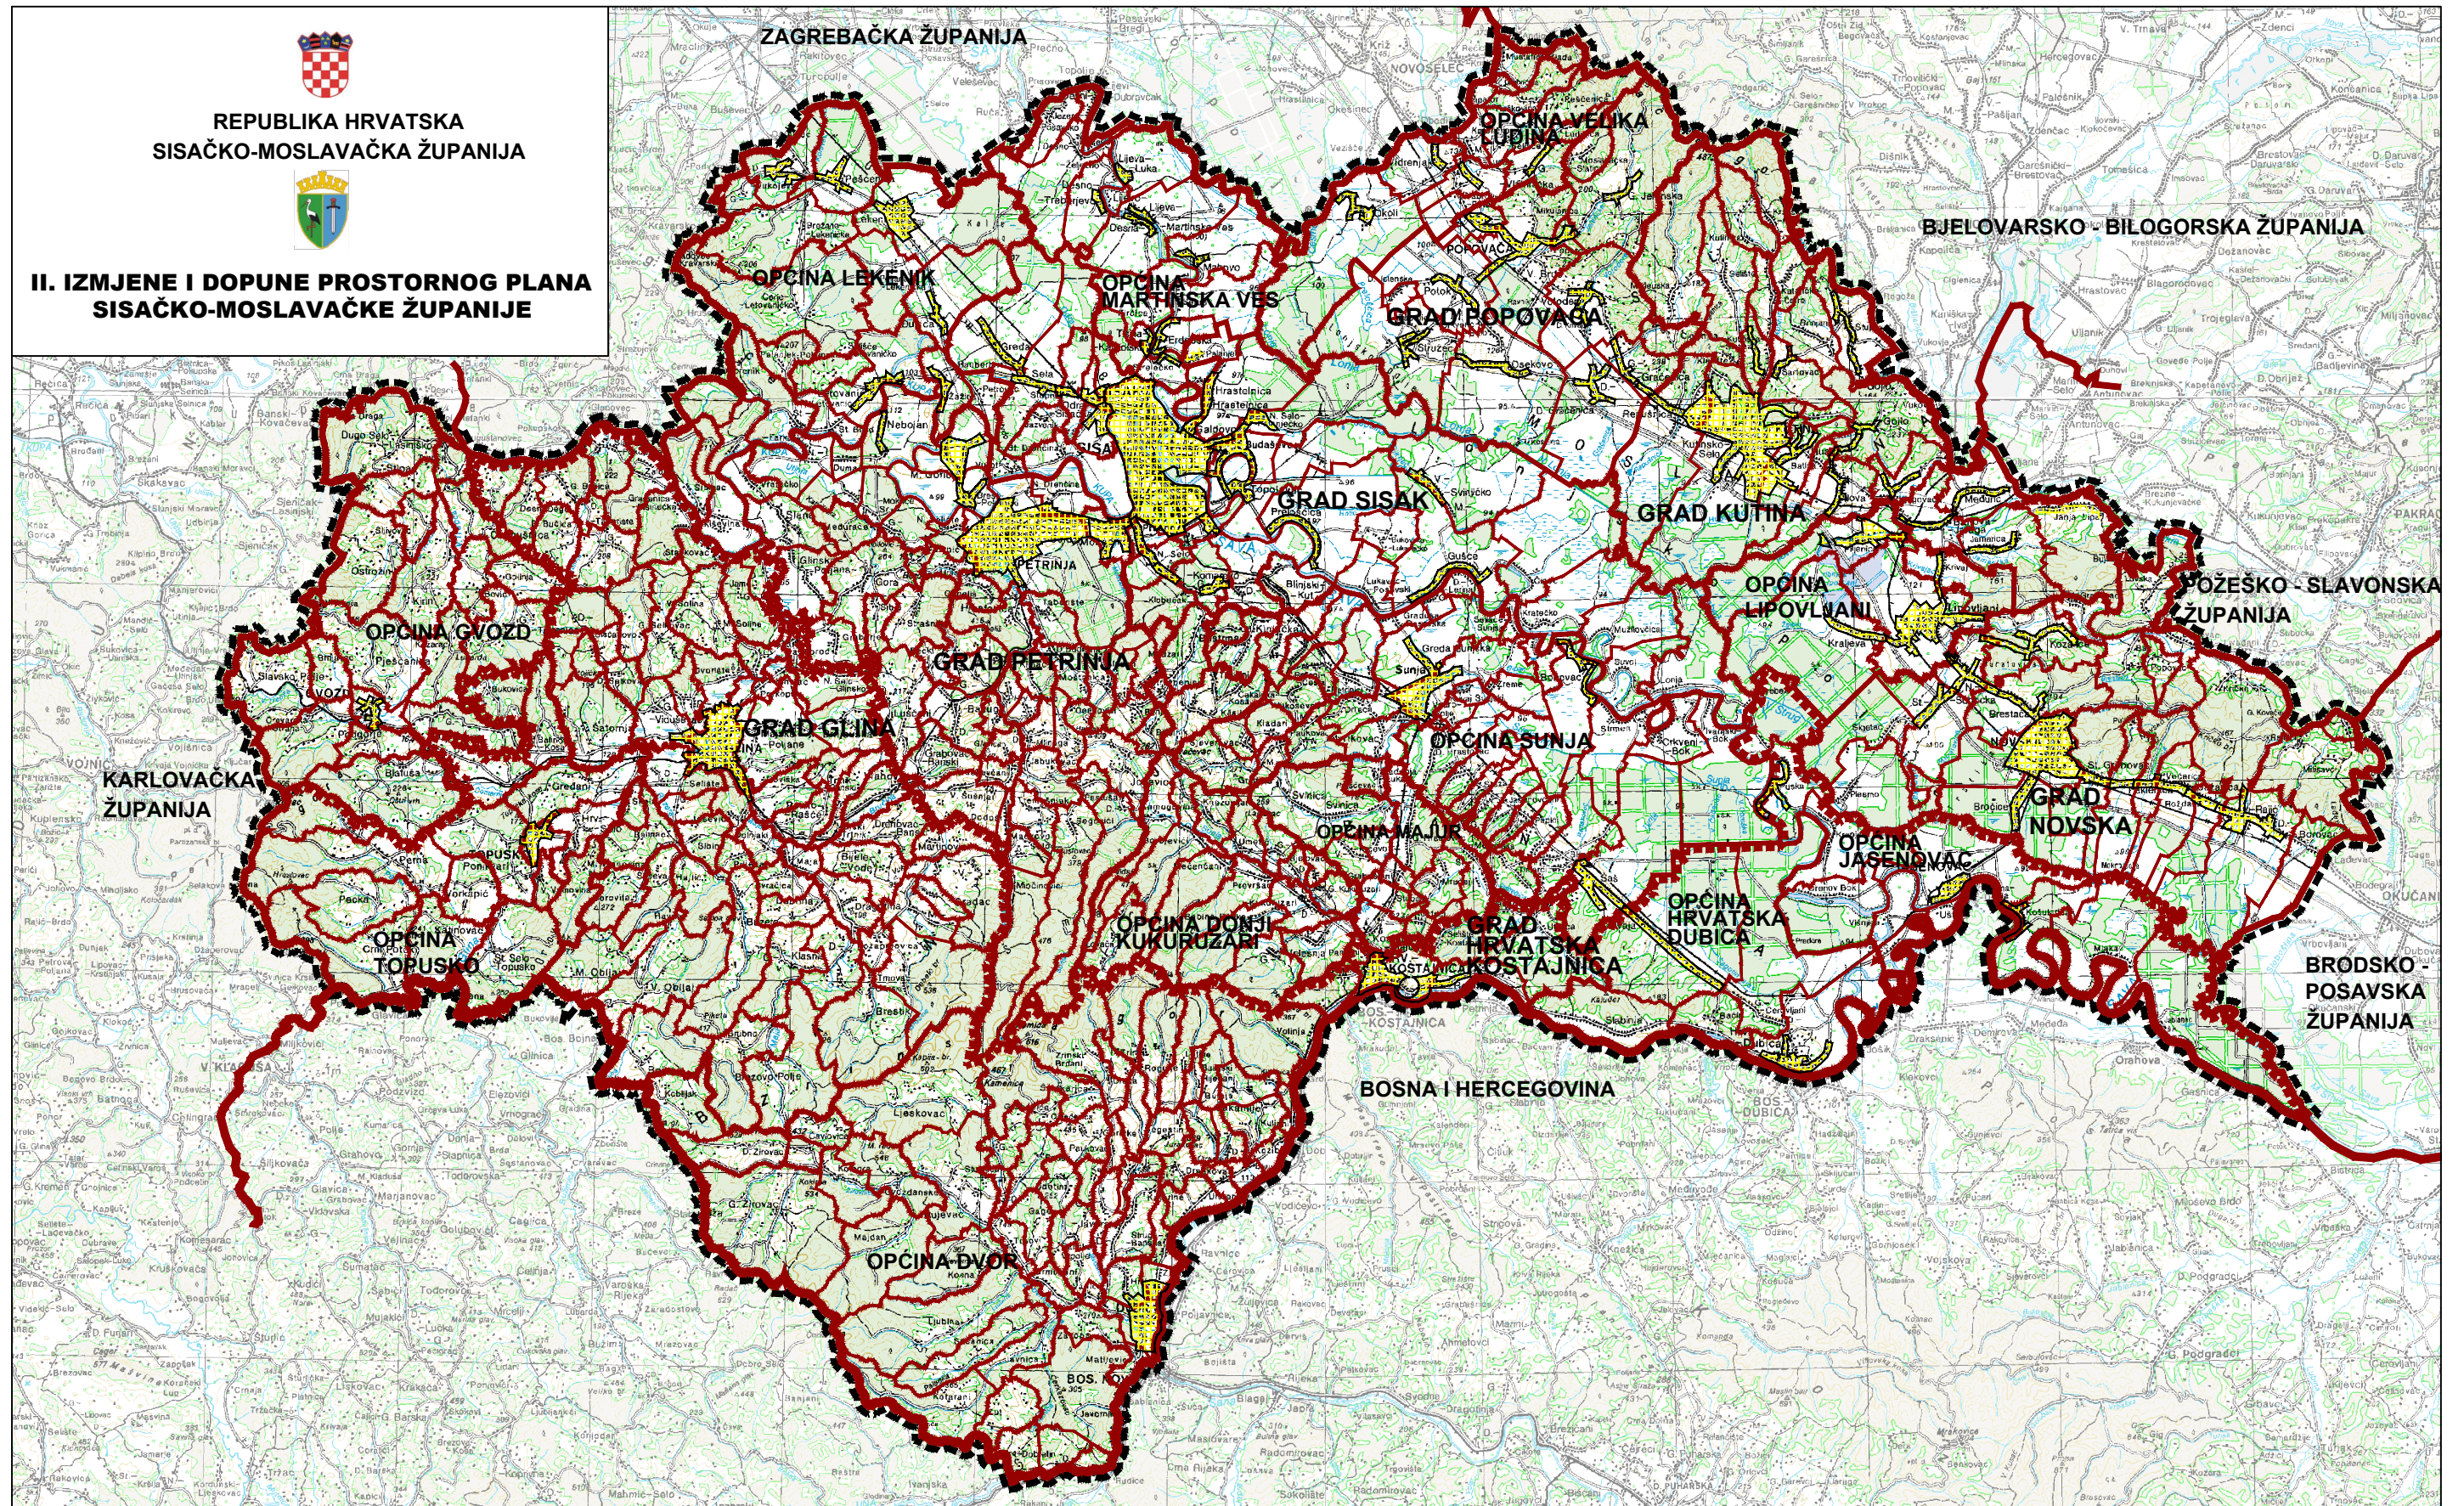

REPUBLIKA HRVATSKA
SISAČKO-MOSLAVAČKA ŽUPANIJA

**II. IZMJENE I DOPUNE PROSTORNOG PLANA
SISAČKO-MOSLAVAČKE ŽUPANIJE**

GRANICE: TERITORIJALNE I STATISTIČKE		OSTALE GRANICE:		GRAĐEVINSKO PODRUČJE NASELJA:	
	DRŽAVNA GRANICA		POGRANIČNO PODRUČJE		VEĆE OD 25 ha
	ŽUPANIJSKA GRANICA		OBUHVAĆ PROSTORNOG PLANA		
	OPĆINSKA, GRADSKA GRANICA				
	GRANICA NASELJA				

**KARTOGRAM 1.
TERITORIJALNO - POLITIČKI USTROJ**
MJERILO 1:300 000