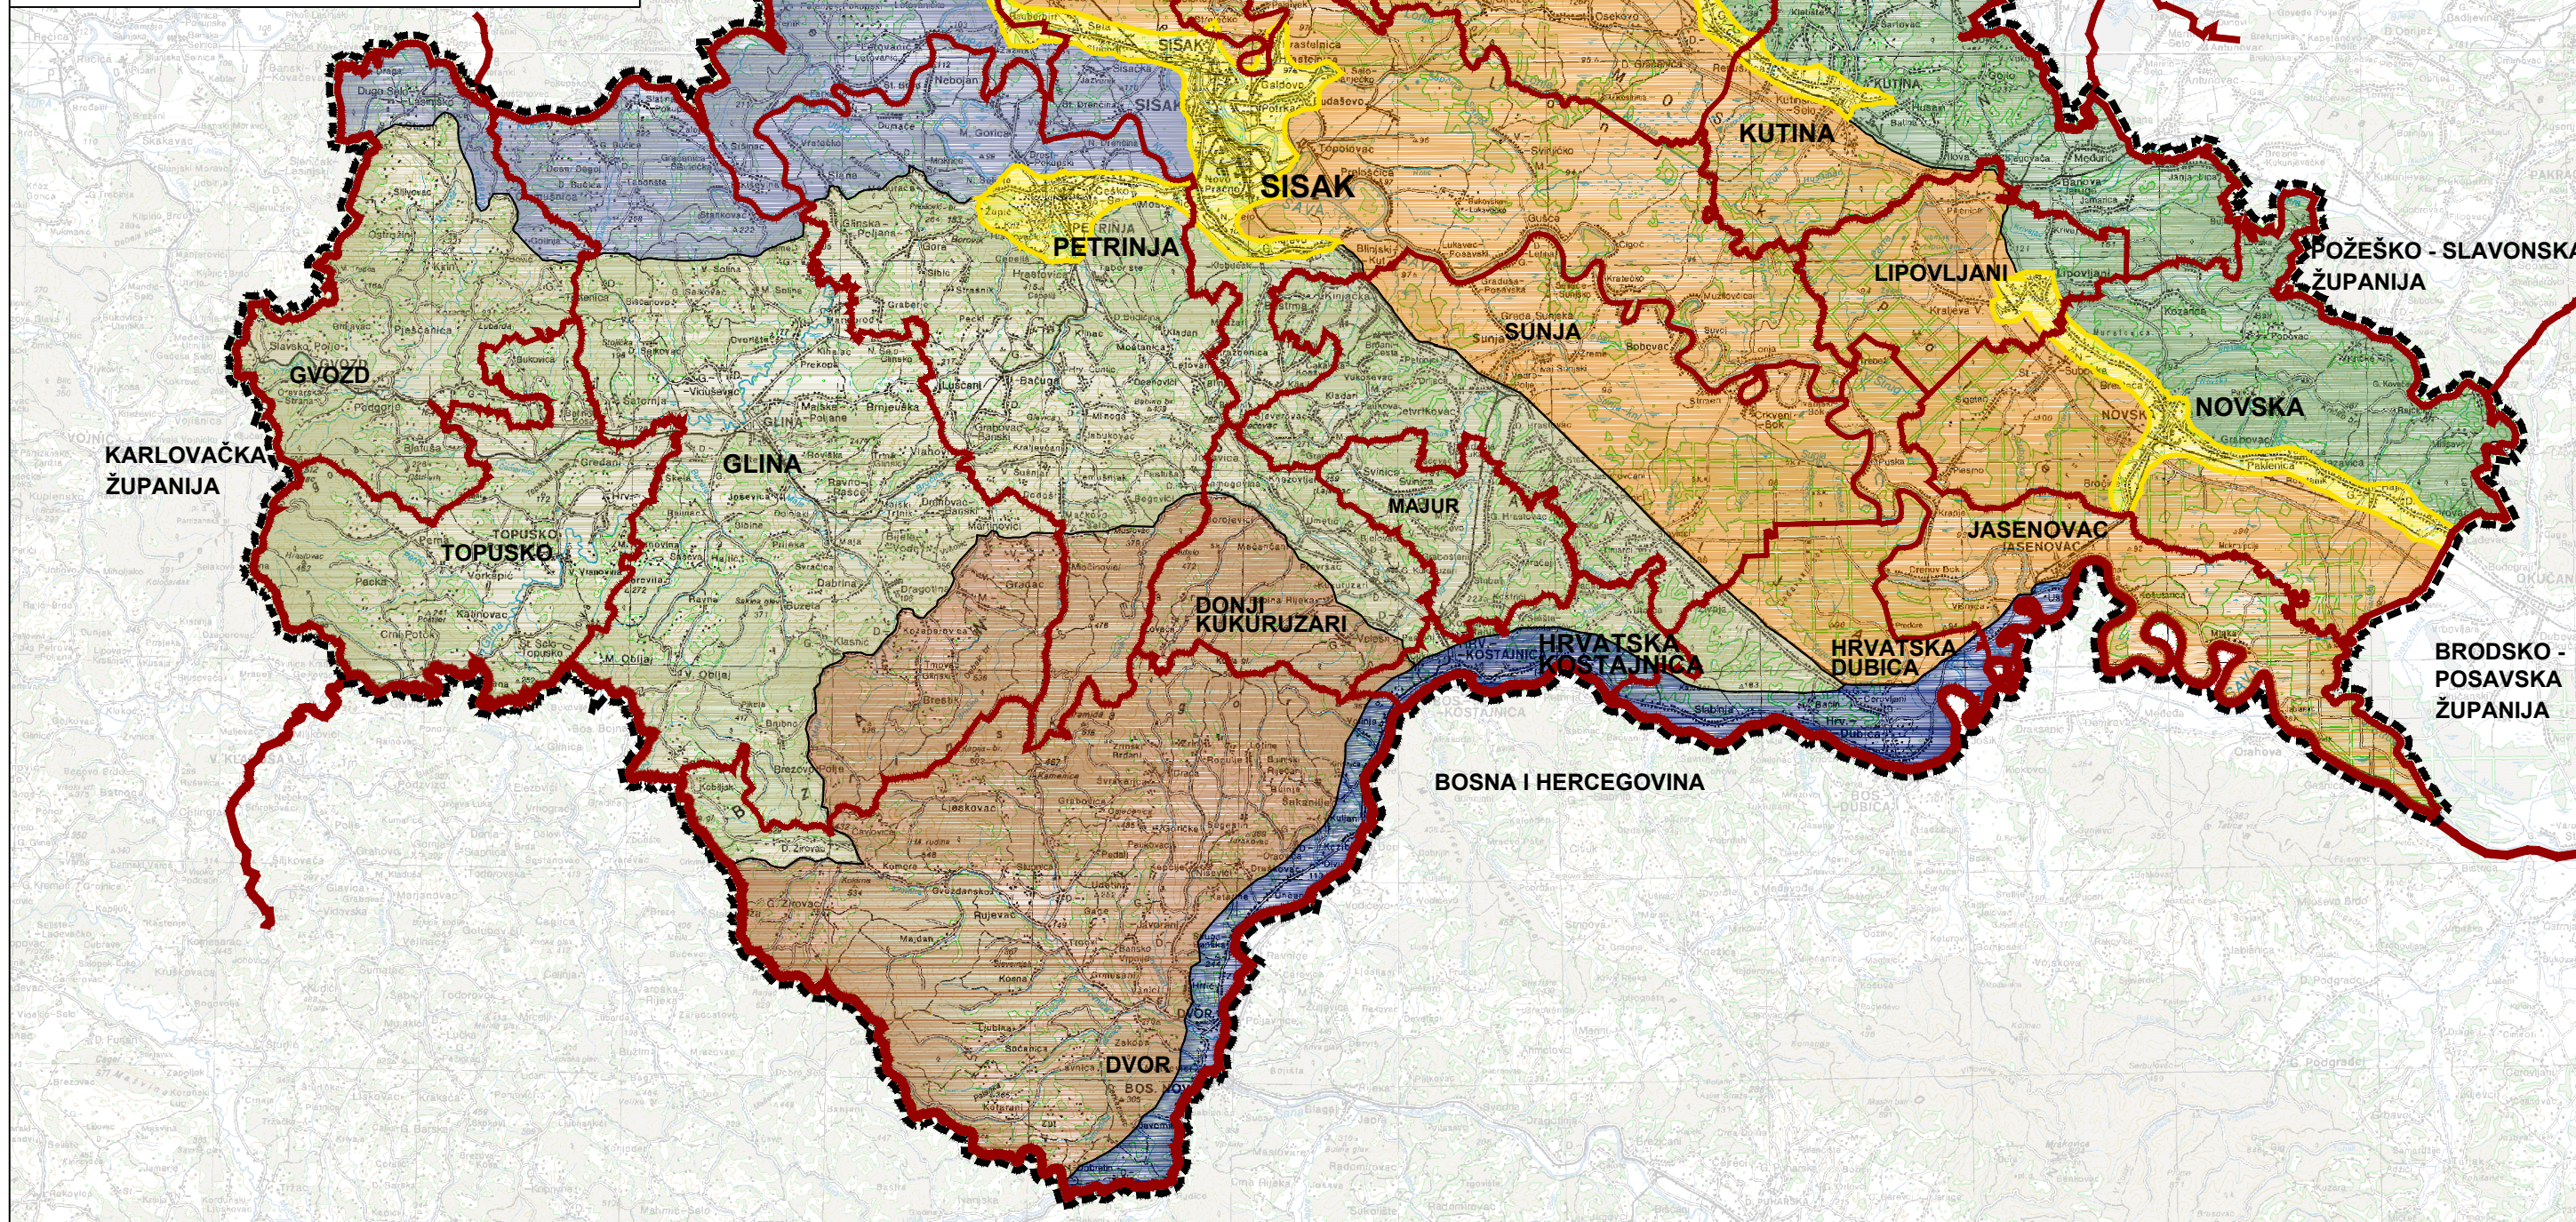

REPUBLIKA HRVATSKA  
SISAČKO-MOSLAVAČKA ŽUPANIJA

II. IZMJENE I DOPUNE PROSTORNOG PLANA  
SISAČKO-MOSLAVAČKE ŽUPANIJE

<b>GRANICE:</b>	<b>REGIJE KULTURNOG KRAJOLIKA:</b>		
DRŽAVNA GRANICA	POKUPLJE	POUNJE	IZGRABENI KRAJOLIK
ŽUPANIJSKA GRANICA		POSAVINA	
OPĆINSKA, GRADSKA GRANICA	BANOVINA		
<b>OSTALE GRANICE:</b>		MOSLAVINA (SLAVONIJA)	
OBUHVAT PROSTORNOG PLANA	ZRINSKA GORA		

**KARTOGRAM 6.2**  
**UVJETI KORIŠTENJA, UREĐENJA I ZAŠTITE PROSTORA**  
**PODRUČJA POSEBNIH OGRANIČENJA U KORIŠTENJU:**  
**REGIJE KULTURNOG KRAJOLIKA**

MJERILO 1:300 000  
0 1 2 5 10 15 20 km