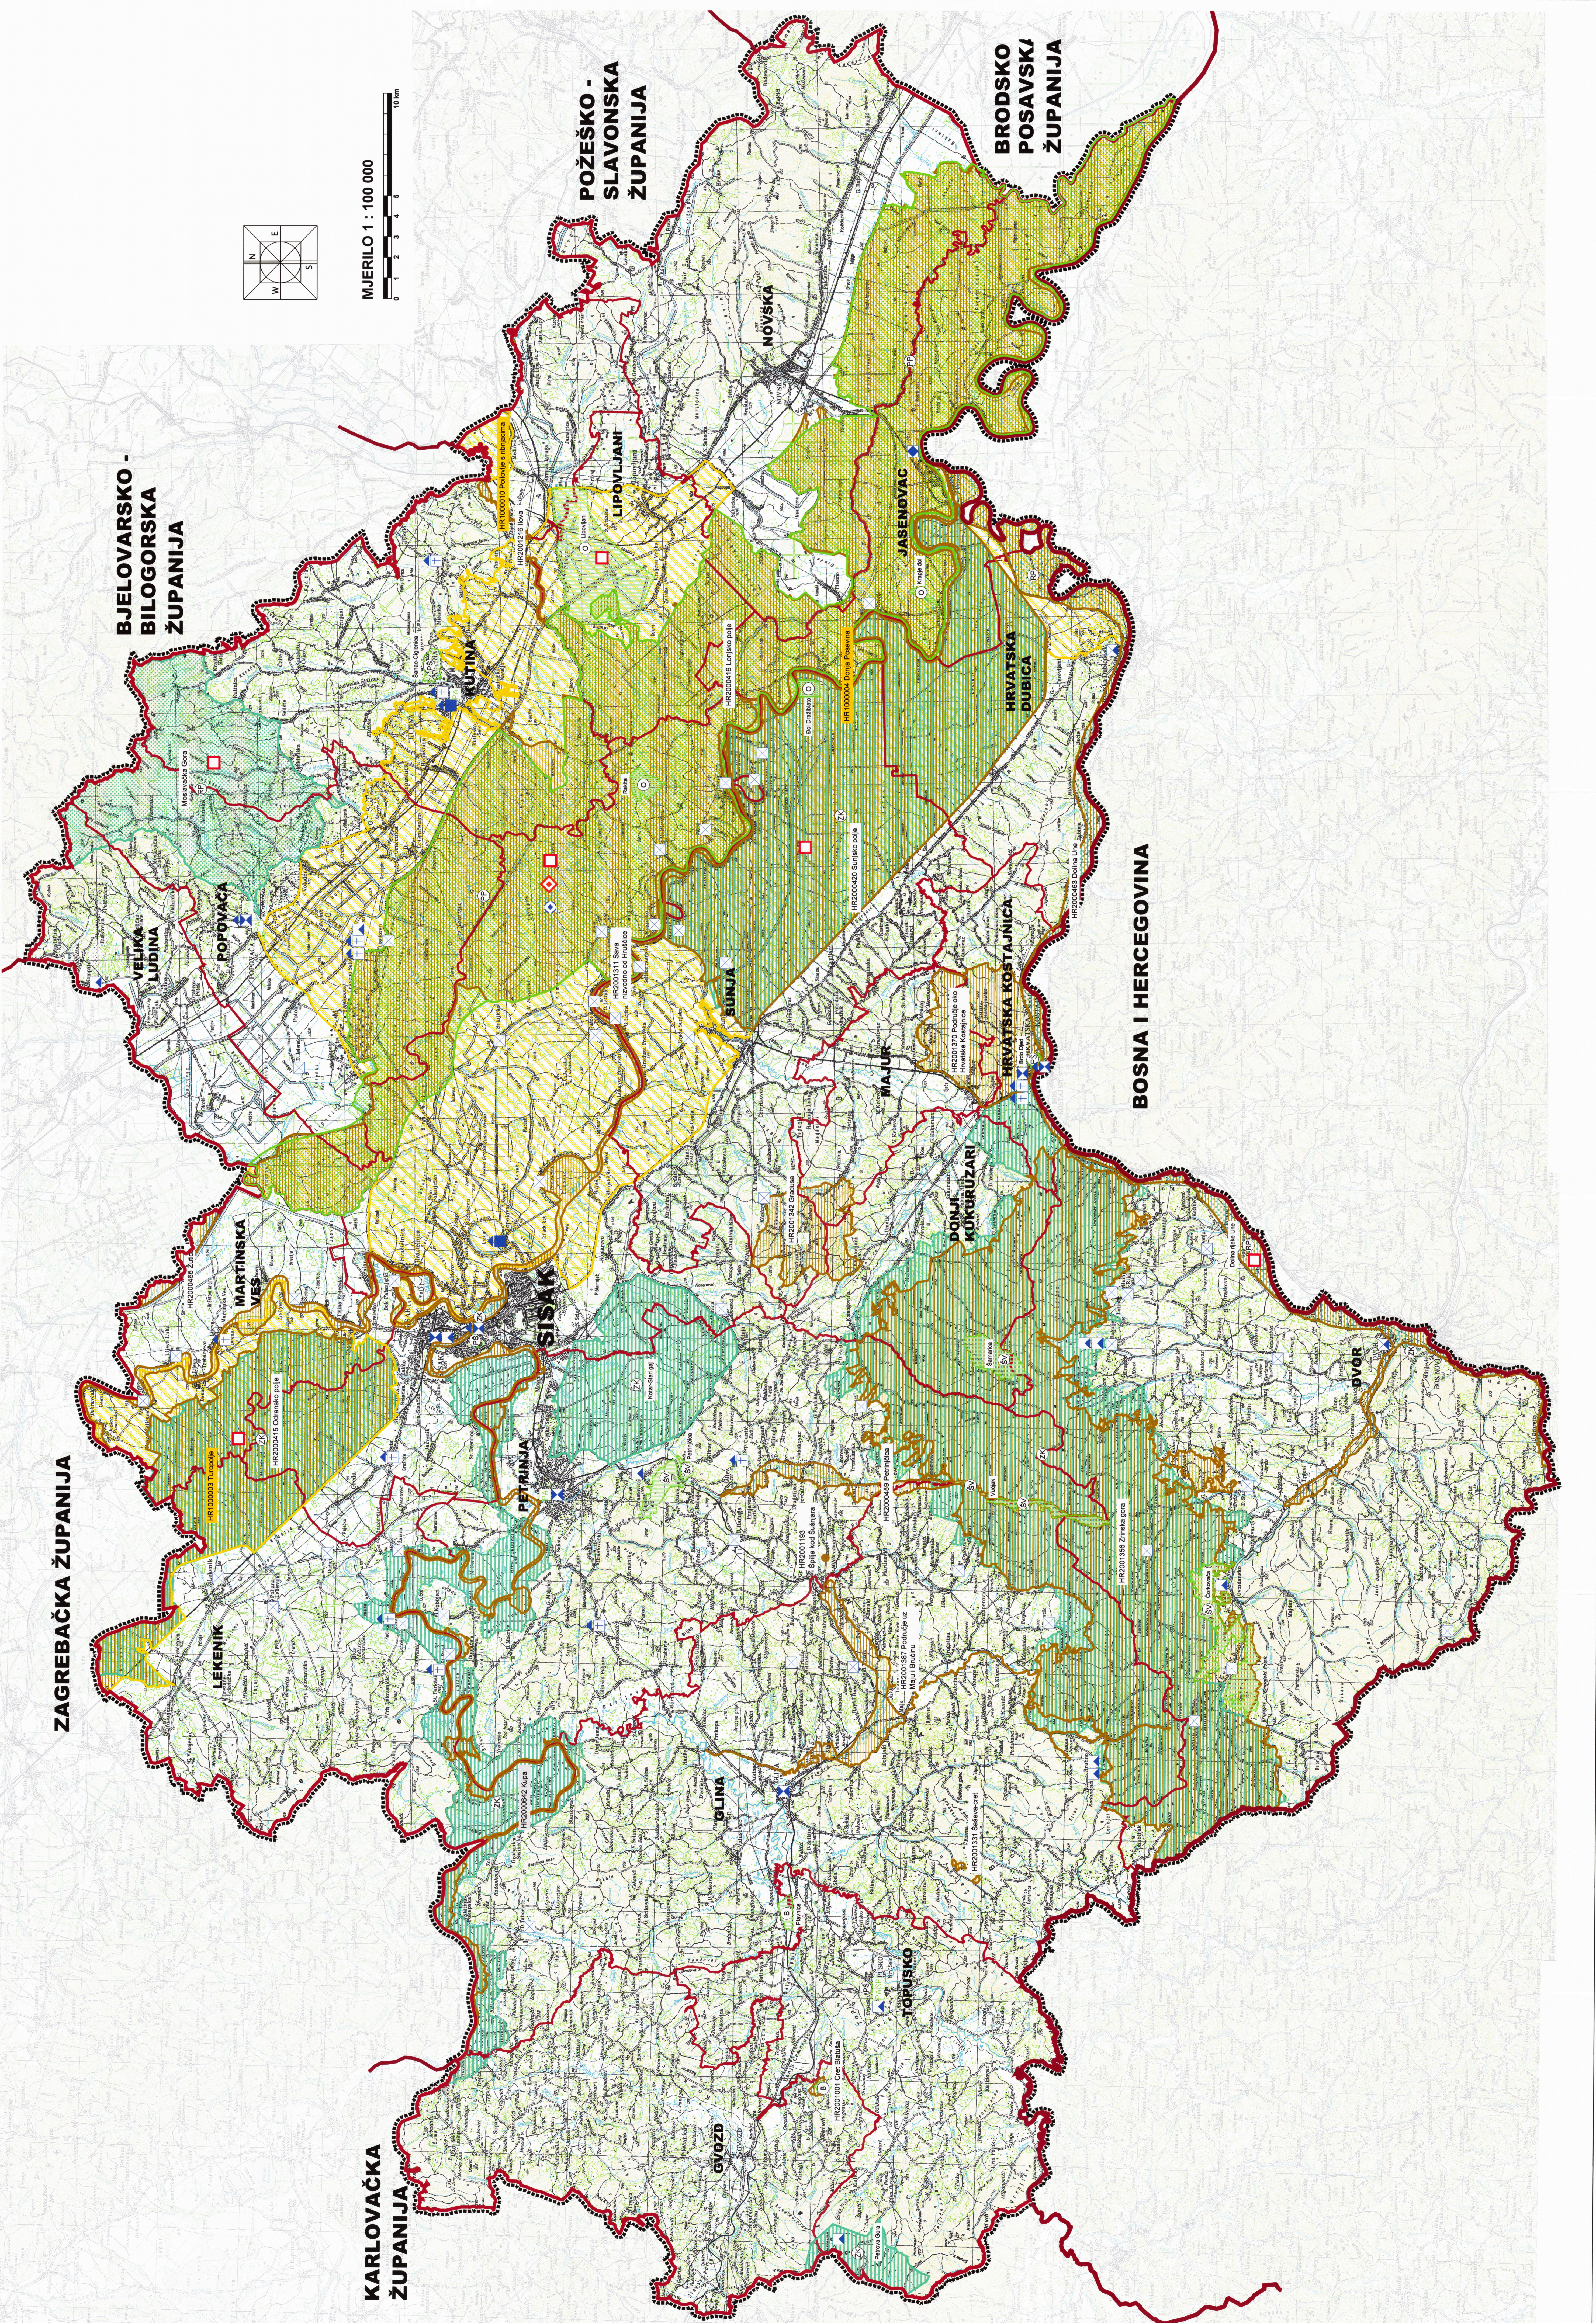

SISAČKO-MOSLAVAČKA ŽUPANIJA
III. IZMJENE I DOPUNE PROSTORNOG PLANA
SISAČKO-MOSLAVAČKE ŽUPANIJE
3. UVJETI KORIŠTENJA UREĐENJA I ZAŠTITE PROSTORA
3.1 PODRUČJA POSEBNIH UVJETA KORIŠTENJA

TUMAČ ZNAKOVIJA

Legend table with symbols and text for various planning categories: GRANICE, PRIRODNE BAŠTINE, ARHIEOLOŠKA BAŠTINA, etc.

Administrative information and signatures: SISACKO-MOSLAVAČKA ŽUPANIJA, III. IZMJENE I DOPUNE PROSTORNOG PLANA, Uvjete korištenja, uređenja i zaštite prostora, Područja posebnih uvjeta korištenja, etc.

MJERILO 1 : 100 000
0 1 2 3 4 5 6 7 8 9 10 km