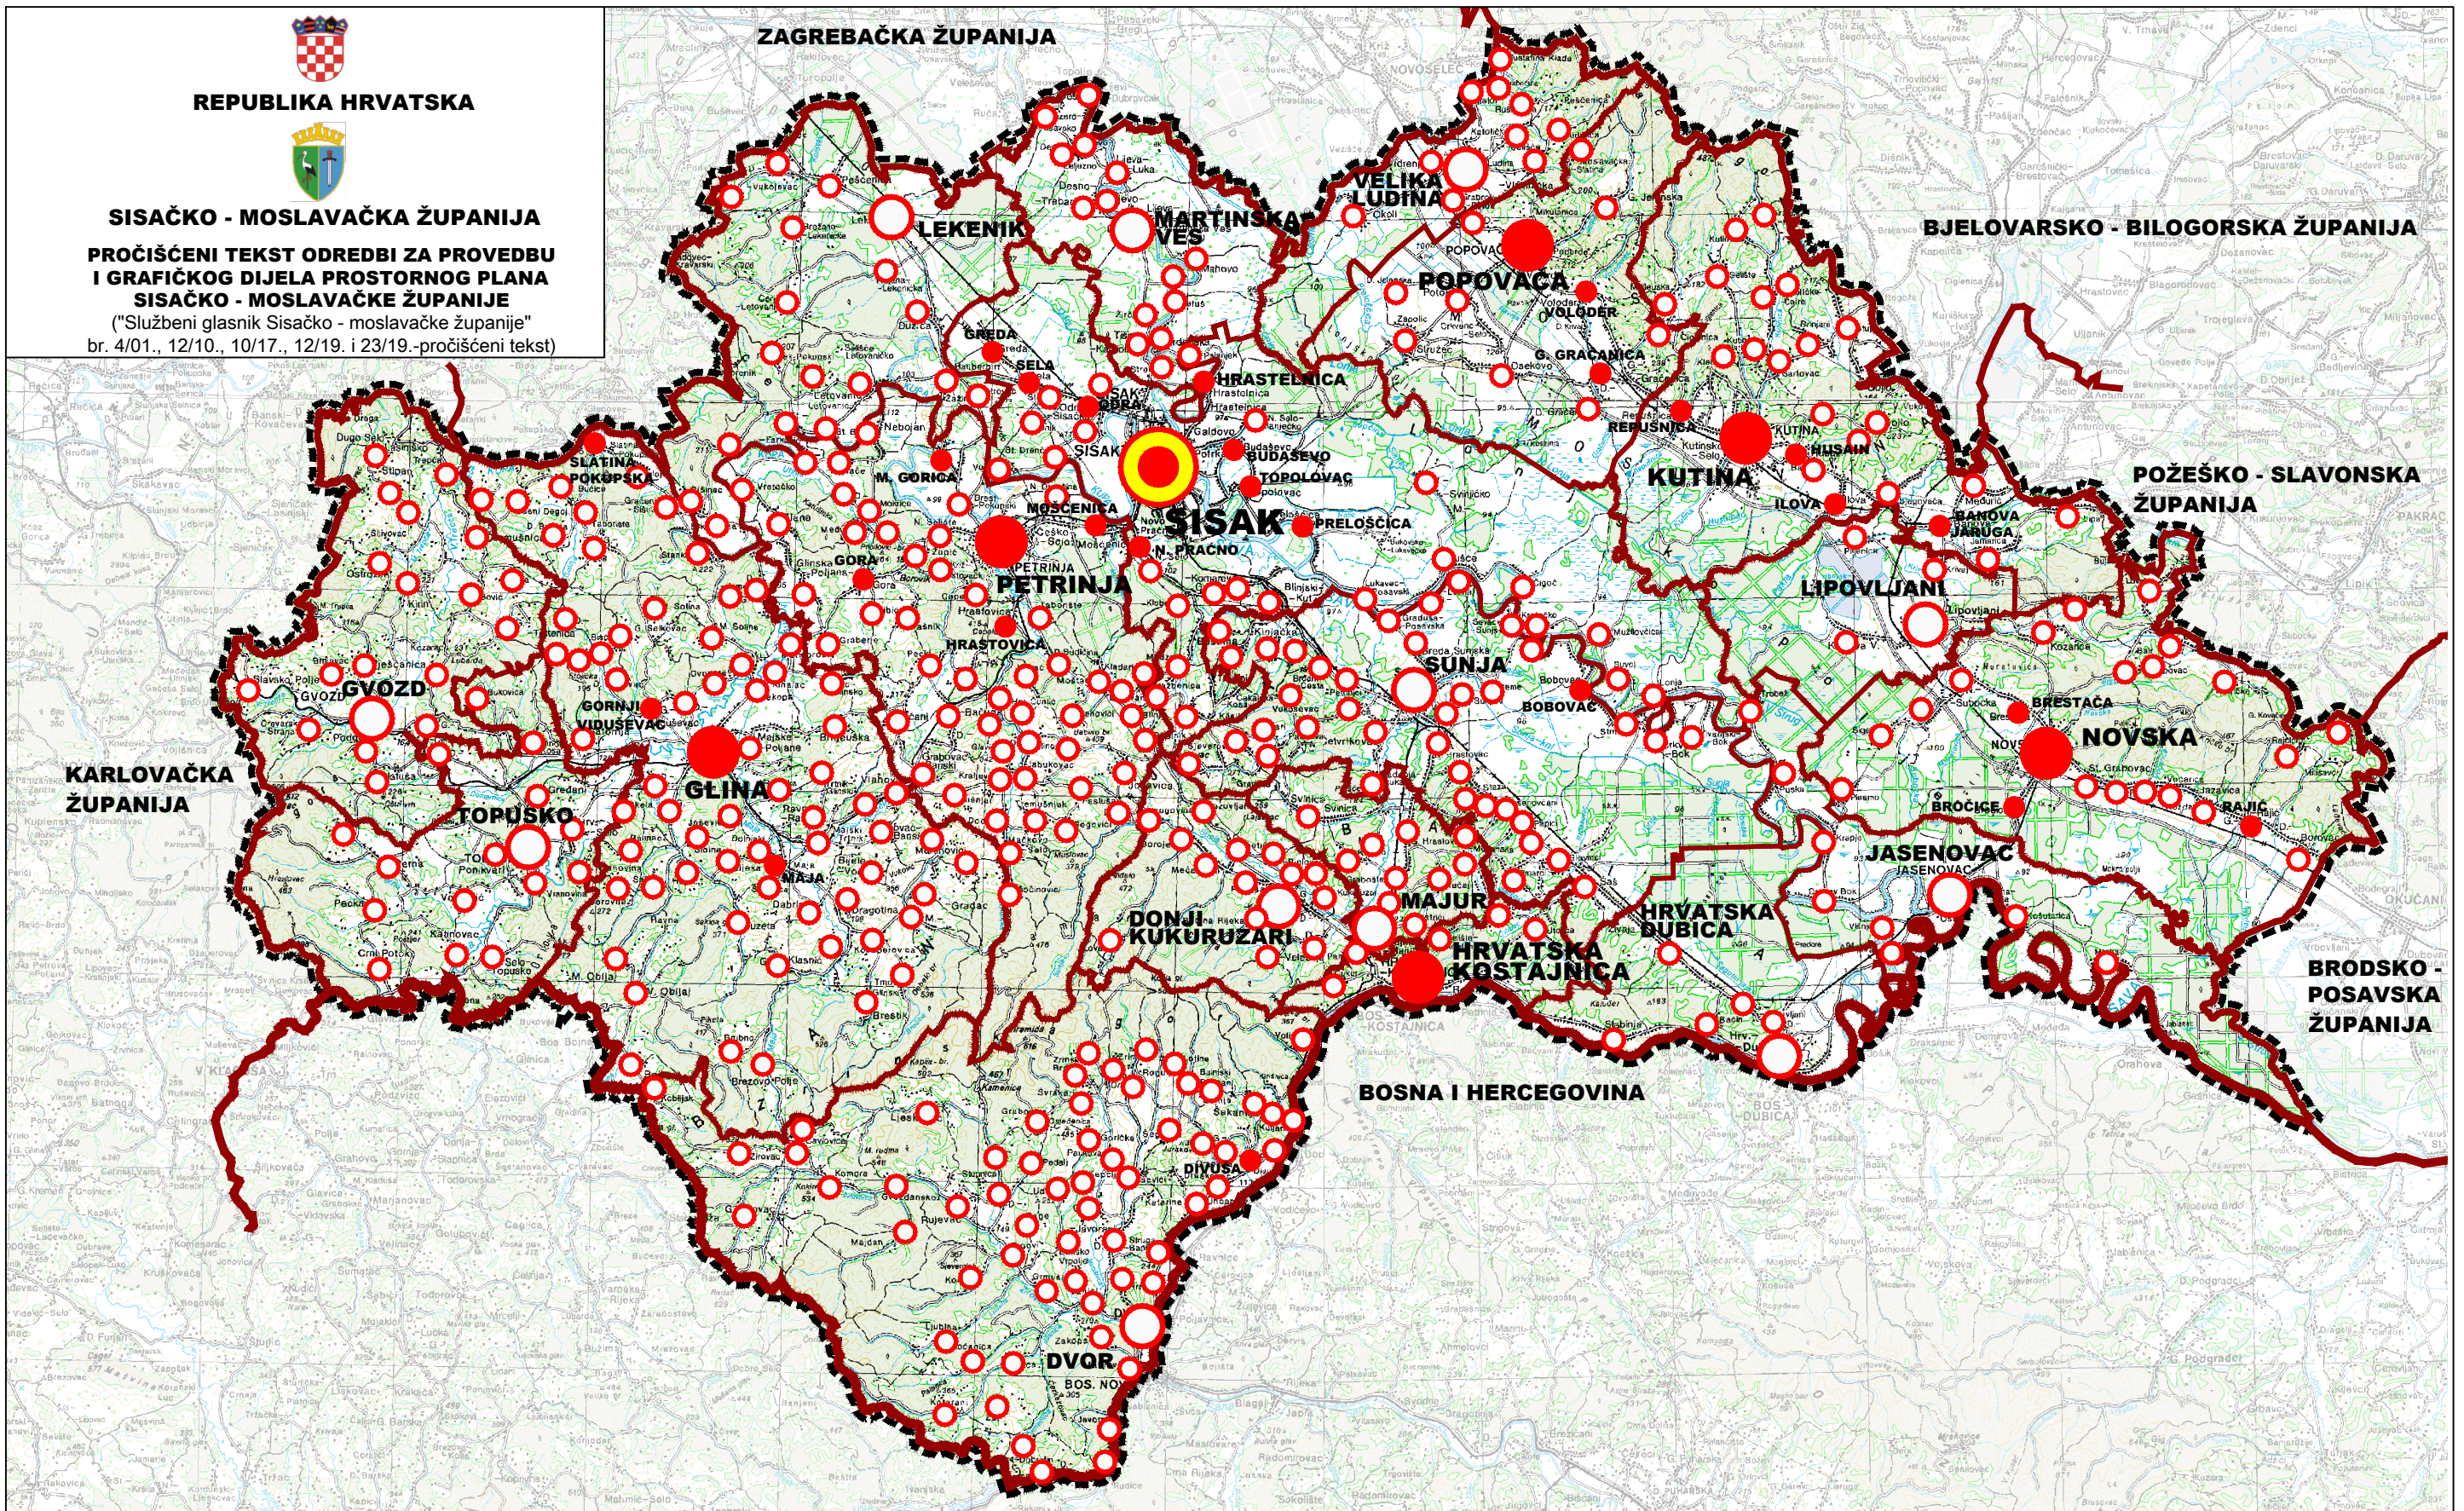

REPUBLIKA HRVATSKA

SISAČKO - MOSLAVAČKA ŽUPANIJA
PROČIŠĆENI TEKST ODREDBI ZA PROVEDBU
I GRAFIČKOG DIJELA PROSTORNOG PLANA
SISAČKO - MOSLAVAČKE ŽUPANIJE
("Službeni glasnik Sisacko - moslavačke županije"
br. 4/01., 12/10., 10/17., 12/19. i 23/19.-pročišćeni tekst)

	GRANICE: TERITORIJALNE I STATISTIČKE		SUSTAV SREDIŠNJIH NASELJA I RAZVOJNIH SREDIŠTA:	
	DRŽAVNA GRANICA		VEĆE REGIONALNO (VEĆE RAZVOJNO) SREDIŠTE	
	ŽUPANIJSKA GRANICA		MANJE REGIONALNO (MANJE RAZVOJNO) SREDIŠTE	
	OPĆINSKA, GRADSKA GRANICA			
	OSTALE GRANICE:			
	OBUHVAAT PROSTORNOG PLANA		PODRUČNO I VEĆE LOKALNO (MALO RAZVOJNO) SREDIŠTE	

KARTOGRAM 3.
SUSTAV SREDIŠNJIH NASELJA I
RAZVOJNIH SREDIŠTA
MJERILO 1:300 000

Pravna osoba/tijelo koje je izradilo Plan:
ZAVOD ZA PROSTORNO UREĐENJE SISAČKO - MOSLAVAČKE ŽUPANIJE