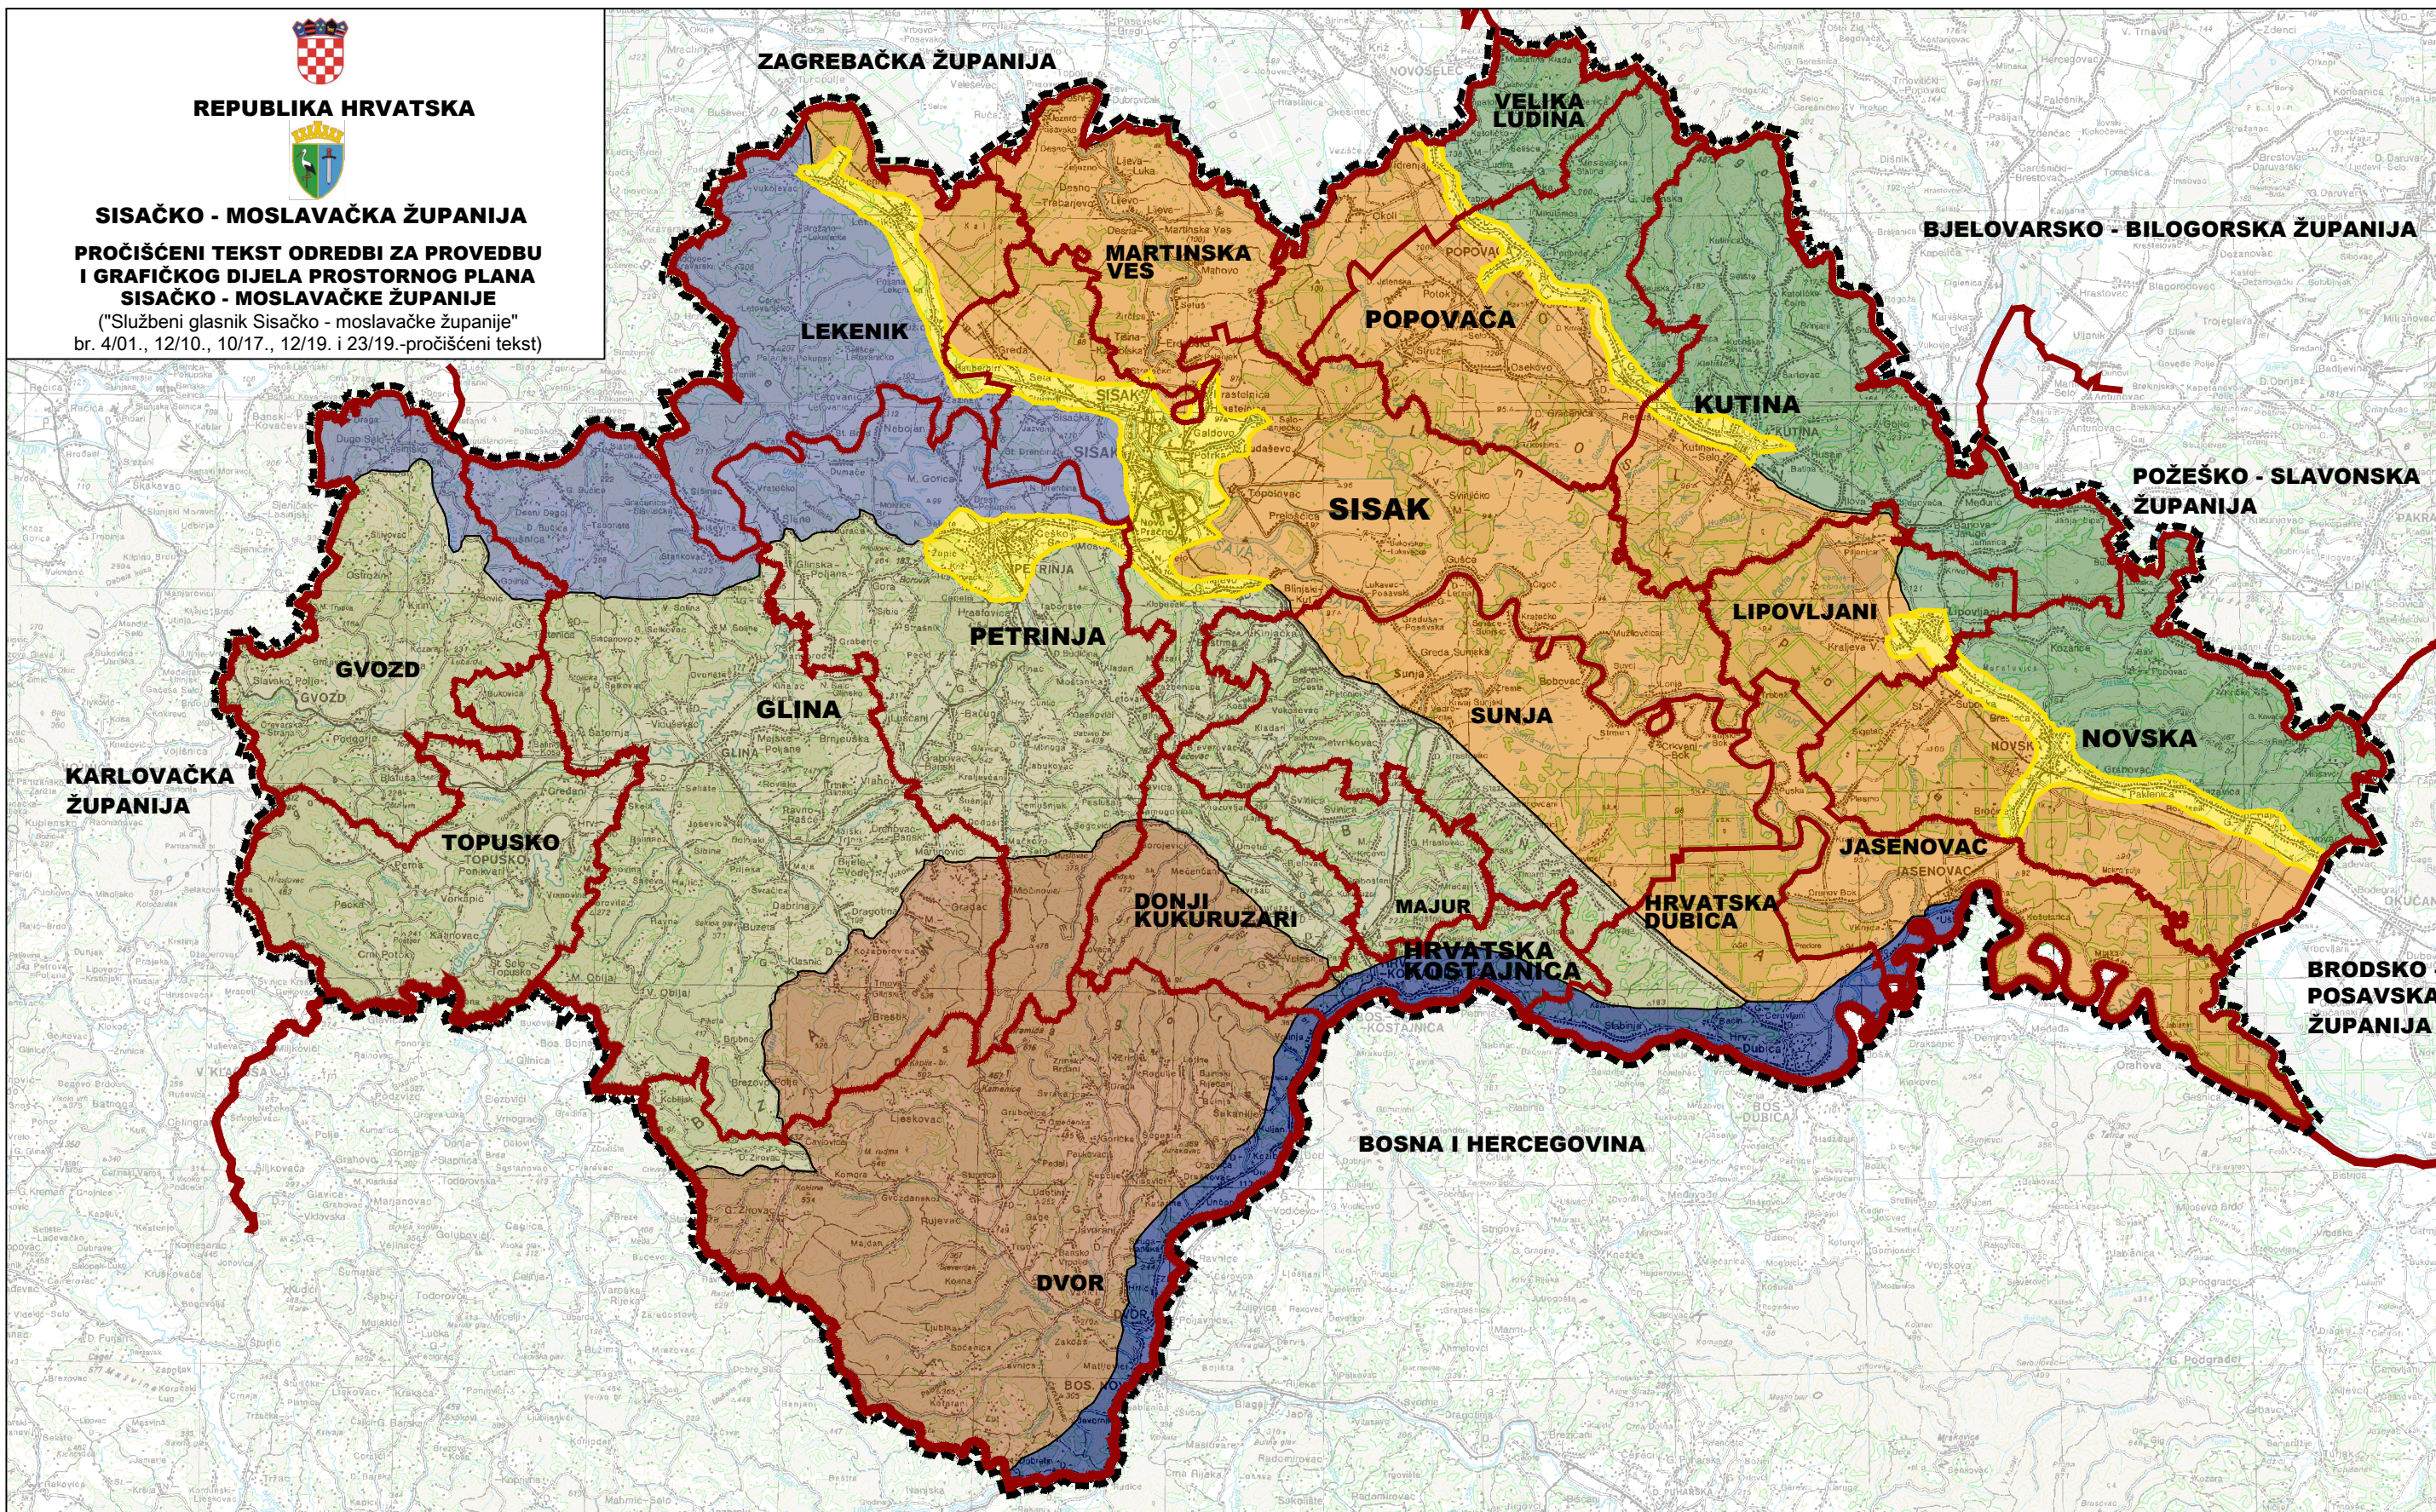

REPUBLIKA HRVATSKA

SISAČKO - MOSLAVAČKA ŽUPANIJA

PROČIŠĆENI TEKST ODREDBI ZA PROVEDBU
I GRAFIČKOG DIJELA PROSTORNOG PLANA
SISAČKO - MOSLAVAČKE ŽUPANIJE

("Službeni glasnik Sisačko - moslavačke županije"
br. 4/01., 12/10., 10/17., 12/19. i 23/19.-pročišćeni tekst)

	GRANICE:		REGIJE KULTURNOG KRAJOLIKA:		
	DRŽAVNA GRANICA		POKUPLJE		IZGRAĐENI KRAJOLIK
	ŽUPANIJSKA GRANICA		BANOVINA		
	OPĆINSKA, GRADSKA GRANICA				POSAVINA
	OSTALE GRANICE:				
	OBUHVAAT PROSTORNOG PLANA		ZRINSKA GORA		MOSLAVINA (SLAVONIJA)

KARTOGRAM 6.2
REGIJE KULTURNOG KRAJOLIKA
SISAČKO-MOSLAVAČKE ŽUPANIJE

MJERILO 1:300 000

Pravna osoba/tijelo koje je izradilo Plan:

ZAVOD ZA PROSTORNO UREĐENJE SISAČKO - MOSLAVAČKE ŽUPANIJE