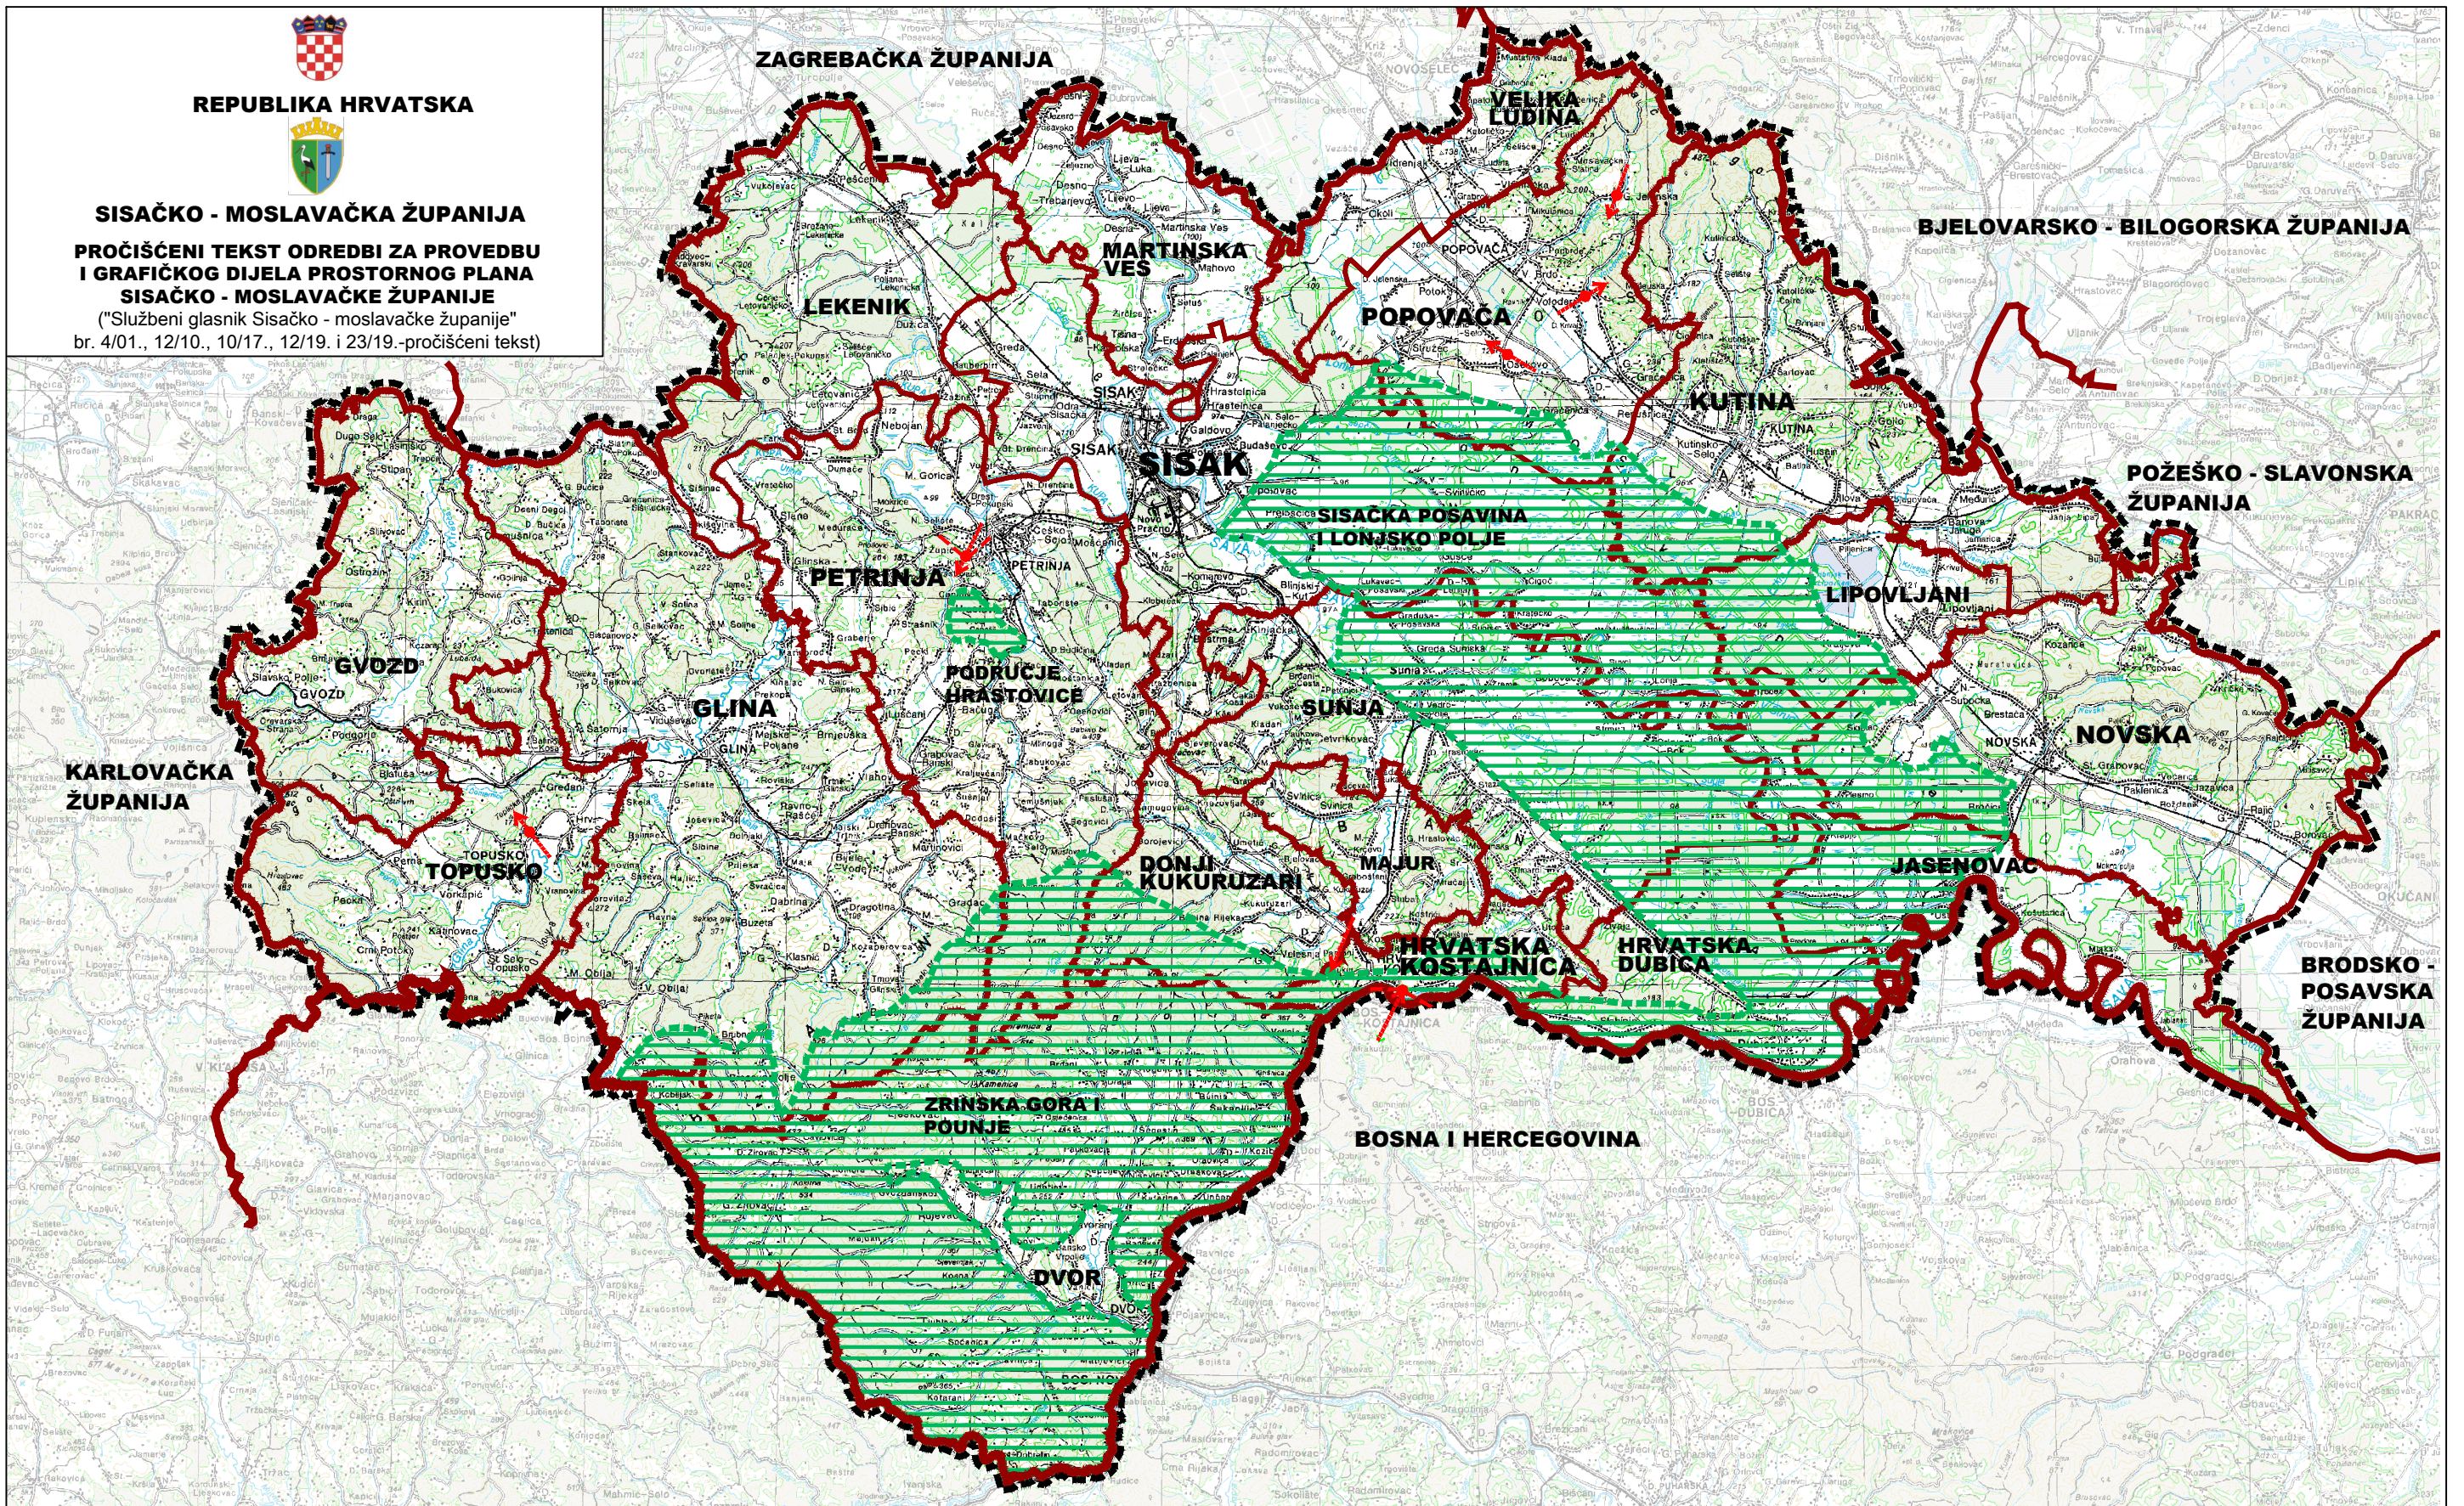

REPUBLIKA HRVATSKA

SISAČKO - MOSLAVAČKA ŽUPANIJA

PROČIŠĆENI TEKST ODREDBI ZA PROVEDBU I GRAFIČKOG DIJELA PROSTORNOG PLANA SISAČKO - MOSLAVAČKE ŽUPANIJE

("Službeni glasnik Sisačko - moslavačke županije" br. 4/01., 12/10., 10/17., 12/19. i 23/19. -pročišćeni tekst)

<b>GRANICE:</b>	<b>KRAJOBRAZ:</b>
DRŽAVNA GRANICA	OSOBITO VRIJEDAN PREDJEL - KULTIVIRANI KRAJOBRAZ
ŽUPANIJSKA GRANICA	
OPĆINSKA, GRADSKA GRANICA	TOČKE I POTEZI ZNAČAJNI ZA PANORAMSKE VRIJEDNOSTI KRAJOBRAZA
<b>OSTALE GRANICE:</b>	
OBUHVAT PROSTORNOG PLANA	

**KARTOGRAM 6.**  
**UVJETI KORIŠTENJA, UREĐENJA I ZAŠTITE PROSTORA**  
**PODRUČJA POSEBNIH OGRANIČENJA U KORIŠTENJU:**  
**KULTIVIRANI KRAJOBRAZ NACIONALNOG ZNAČAJA**  
 MJERILO 1:300 000

Pravna osoba/tijelo koje je izradio Plan:

**ZAVOD ZA PROSTORNO UREĐENJE SISAČKO - MOSLAVAČKE ŽUPANIJE**