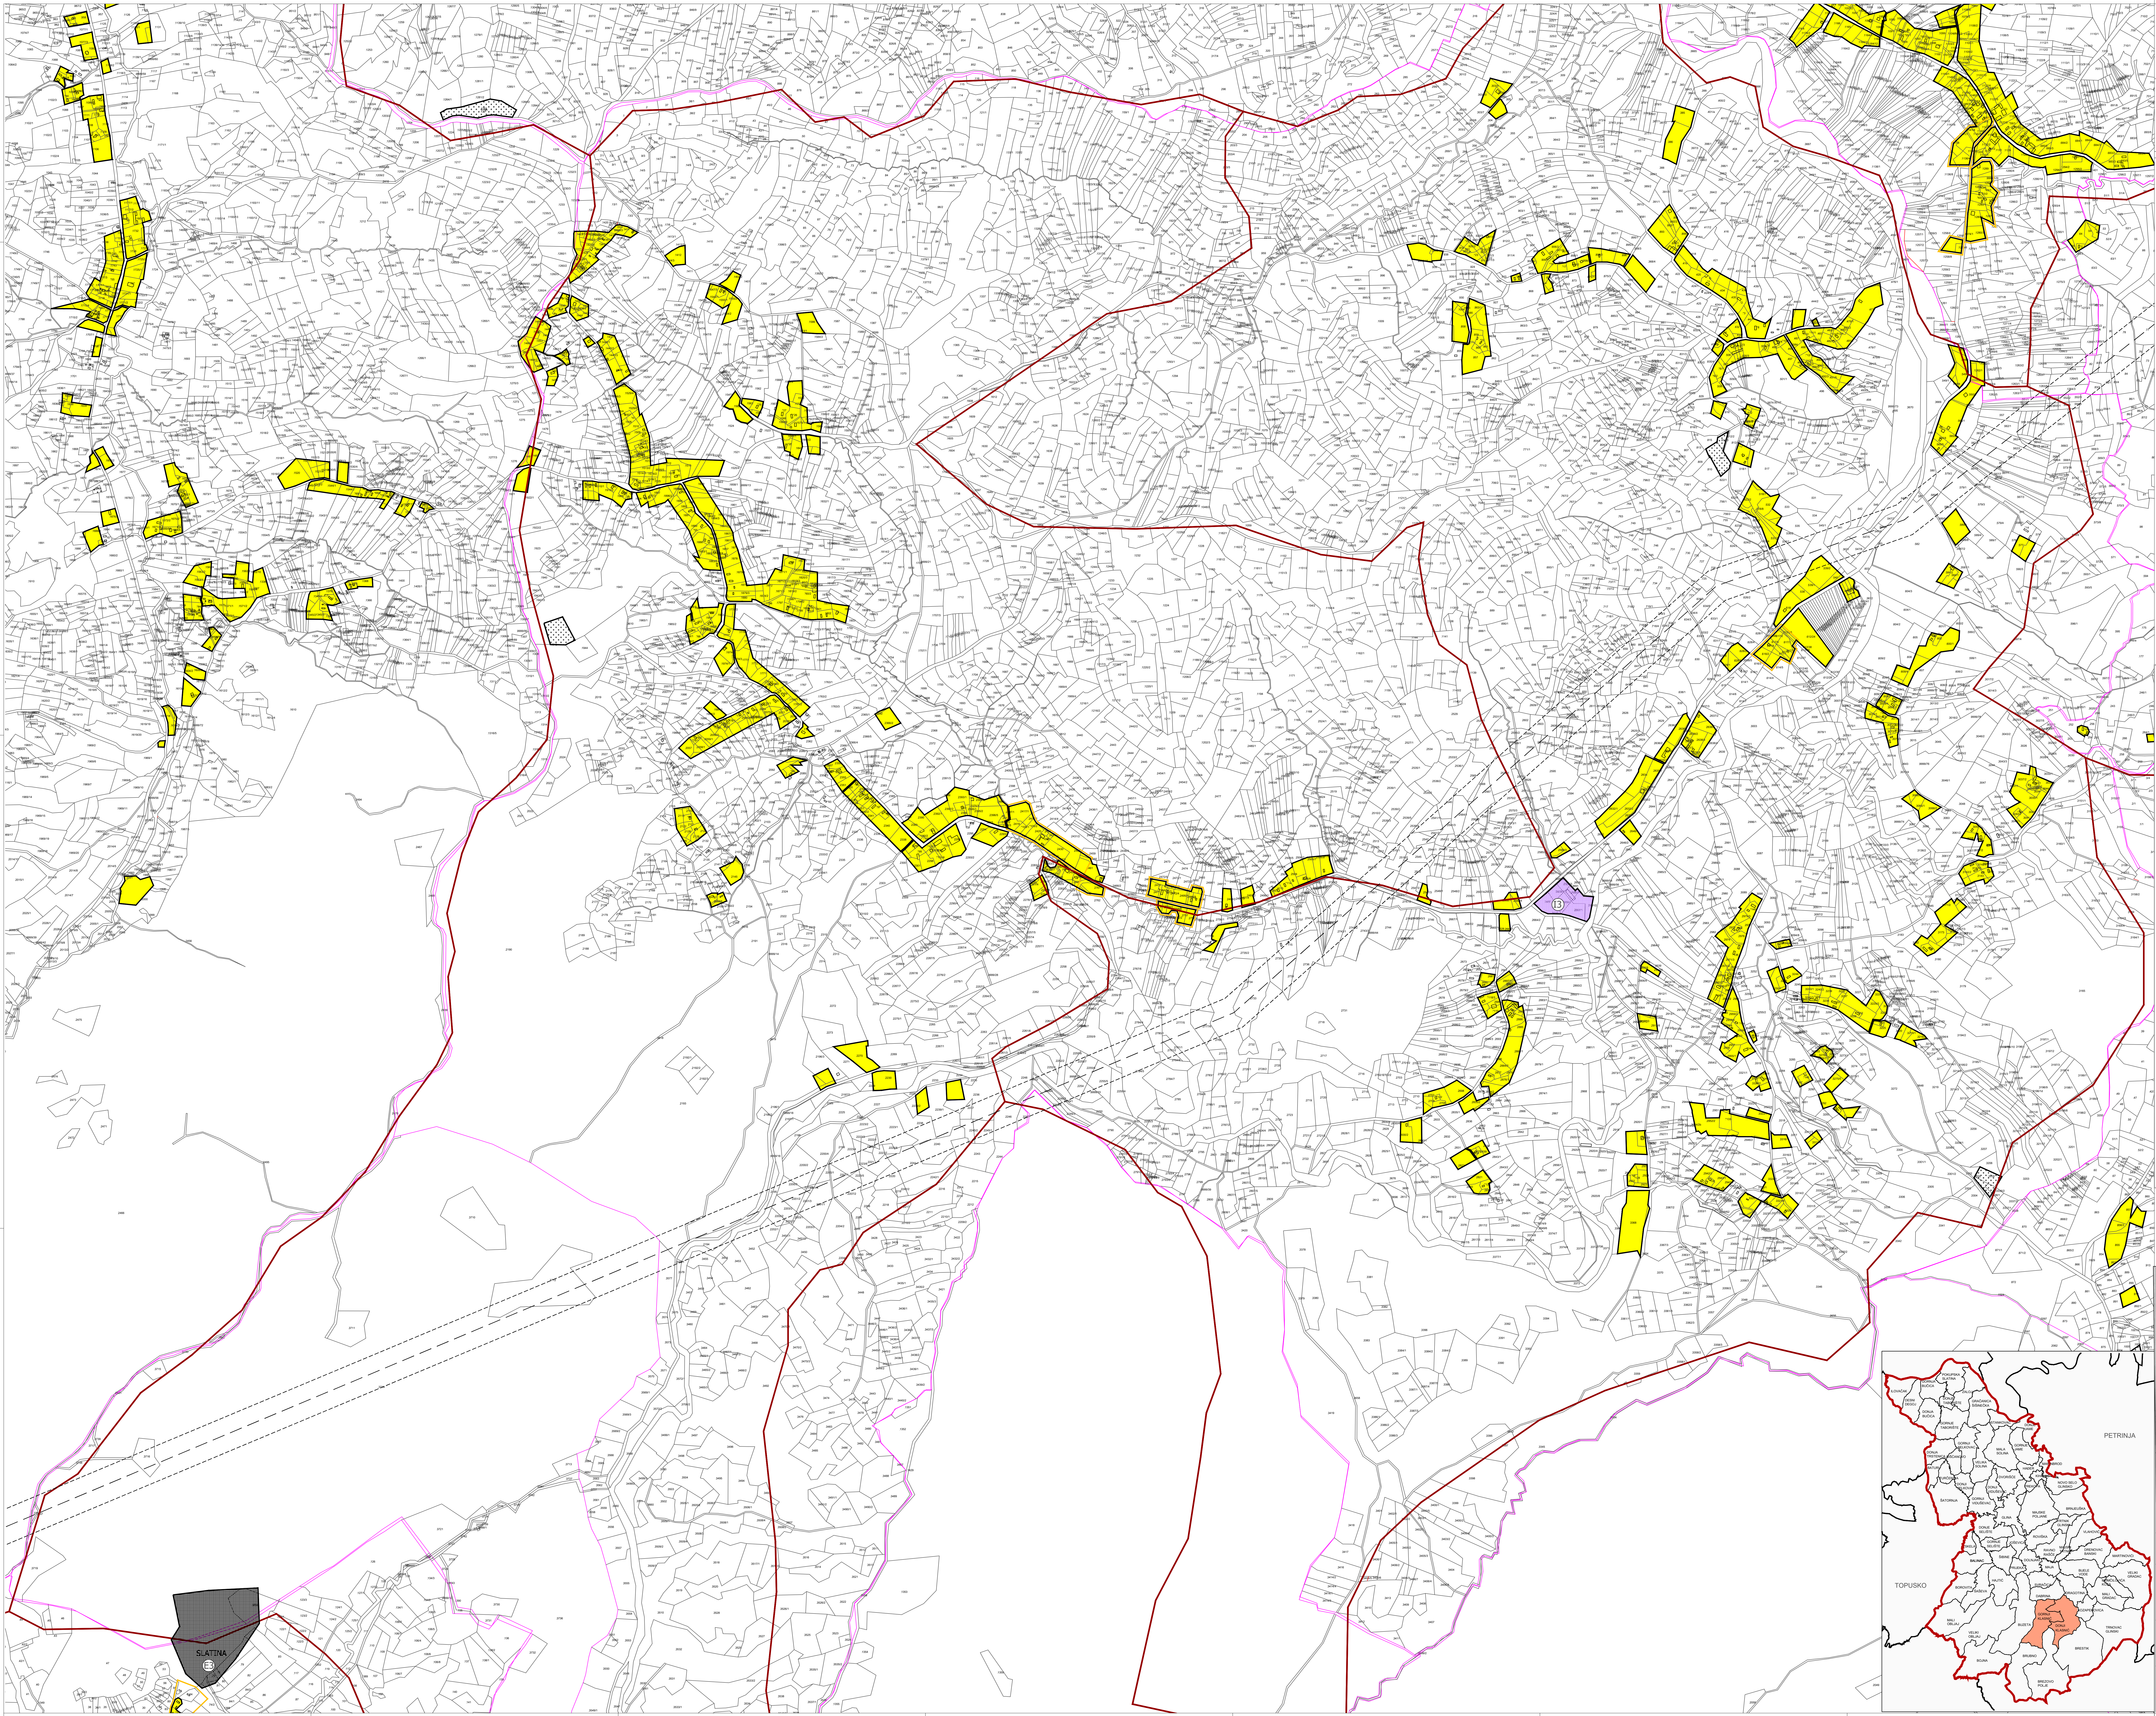

III. IZMJENE I DOPUNE
PROSTORNOG PLANA UREĐENJA
GRADA GLINE

DONJI KLASNIĆ I GORNJI KLASNIĆ
4.55.

GRAĐEVINSKA PODRUČJA NASELJA - LEGENDA

-
- Mjerna razmjerna skala: 1 : 5 000
- GRANICA GRADA GLINE
 - GRANICA NASELJA
 - GRANICA KATASTARSKÉ OPĆINE
 - GRANICA GRAĐEVINSKOG PODRUČJA
 - IZGRAĐENO GRAĐEVINSKO PODRUČJE
 - NEIZGRAĐENO GRAĐEVINSKO PODRUČJE (neuređeno)
 - IZDVOJENO GRAĐEVINSKO PODRUČJE IZVAN NASELJA:
 - OSPOSOBLJENA NAMJENA - PROIZVODNO POSLOVNA:
 - PRETEŽITO INDUSTRIJSKA I1,
 - PRETEŽITO ZANATSKA I2,
 - PRETEŽITO POLJOPRIVREDNA I3
 - SPORTSKO REKREACIJSKA NAMJENA
 - GROBLJE
 - INFRASTRUKTURNI KORIDOR U ISTRAŽIVANJU
 - OS INFRASTRUKTURNOG KORIDORA /TRASE
 - POKRŠNA ZA ISKORIŠTAVANJE MINERALNIH SIROVINA:
 - ENERGETSKE E1, OSTALE E2
 - PROSTORI ZA ISTRAŽIVANJE I EKSPLOATACIJU MINERALNIH SIROVINA:
 - ENERGETSKE E1 - blok "Sava-12" (na cjelokupnom prostoru Grada Gline), GEOTERMALNE VOĐE E2 (na cjelokupnom prostoru Grada Gline), OSTALE E3
- ZONE ZAŠTITE KULTURNOG DOBRA**
- ZONA A - POTPUNA ZAŠTITA PUVIJSNIH STRUKTURA
 - ZONA B - DELOMIČNA ZAŠTITA PUVIJSNIH STRUKTURA
 - ZONA C - AMBIJENTALNA ZAŠTITA

SISAČKO-MOSLAVAČKA ŽUPANIJA
III. IZMJENE I DOPUNE
PROSTORNOG PLANA UREĐENJA GRADA GLINE

GRAĐEVINSKO PODRUČJE NASELJA GORNJI KLASNIĆ I DONJI KLASNIĆ - ISPRAVAK POGREŠKE

4.55.

<p>Članak 29. stavak 1. ovog plana Nadležni je uredu 1:10000 (na "načinu opreke" na 1:2000)</p> <p>Priloga plana nadležni uredu "Način opreke" na 1:20000 2. Priloga plana nadležni uredu "Način opreke" na 1:10000</p>	<p>Članak 1. stavak 1. ovog plana Odobrenje uredu "Način opreke" na 1:20000 2. Priloga plana nadležni uredu "Način opreke" na 1:10000</p>
---	---

JAVNA USTANOVA
ZAVOD ZA PROSTORNO UREĐENJE SISAČKO - MOSLAVAČKE ŽUPANIJE

Priloga plana nadležni uredu "Način opreke" na 1:20000
2. Priloga plana nadležni uredu "Način opreke" na 1:10000

Odobrenje uredu "Način opreke" na 1:20000
2. Priloga plana nadležni uredu "Način opreke" na 1:10000