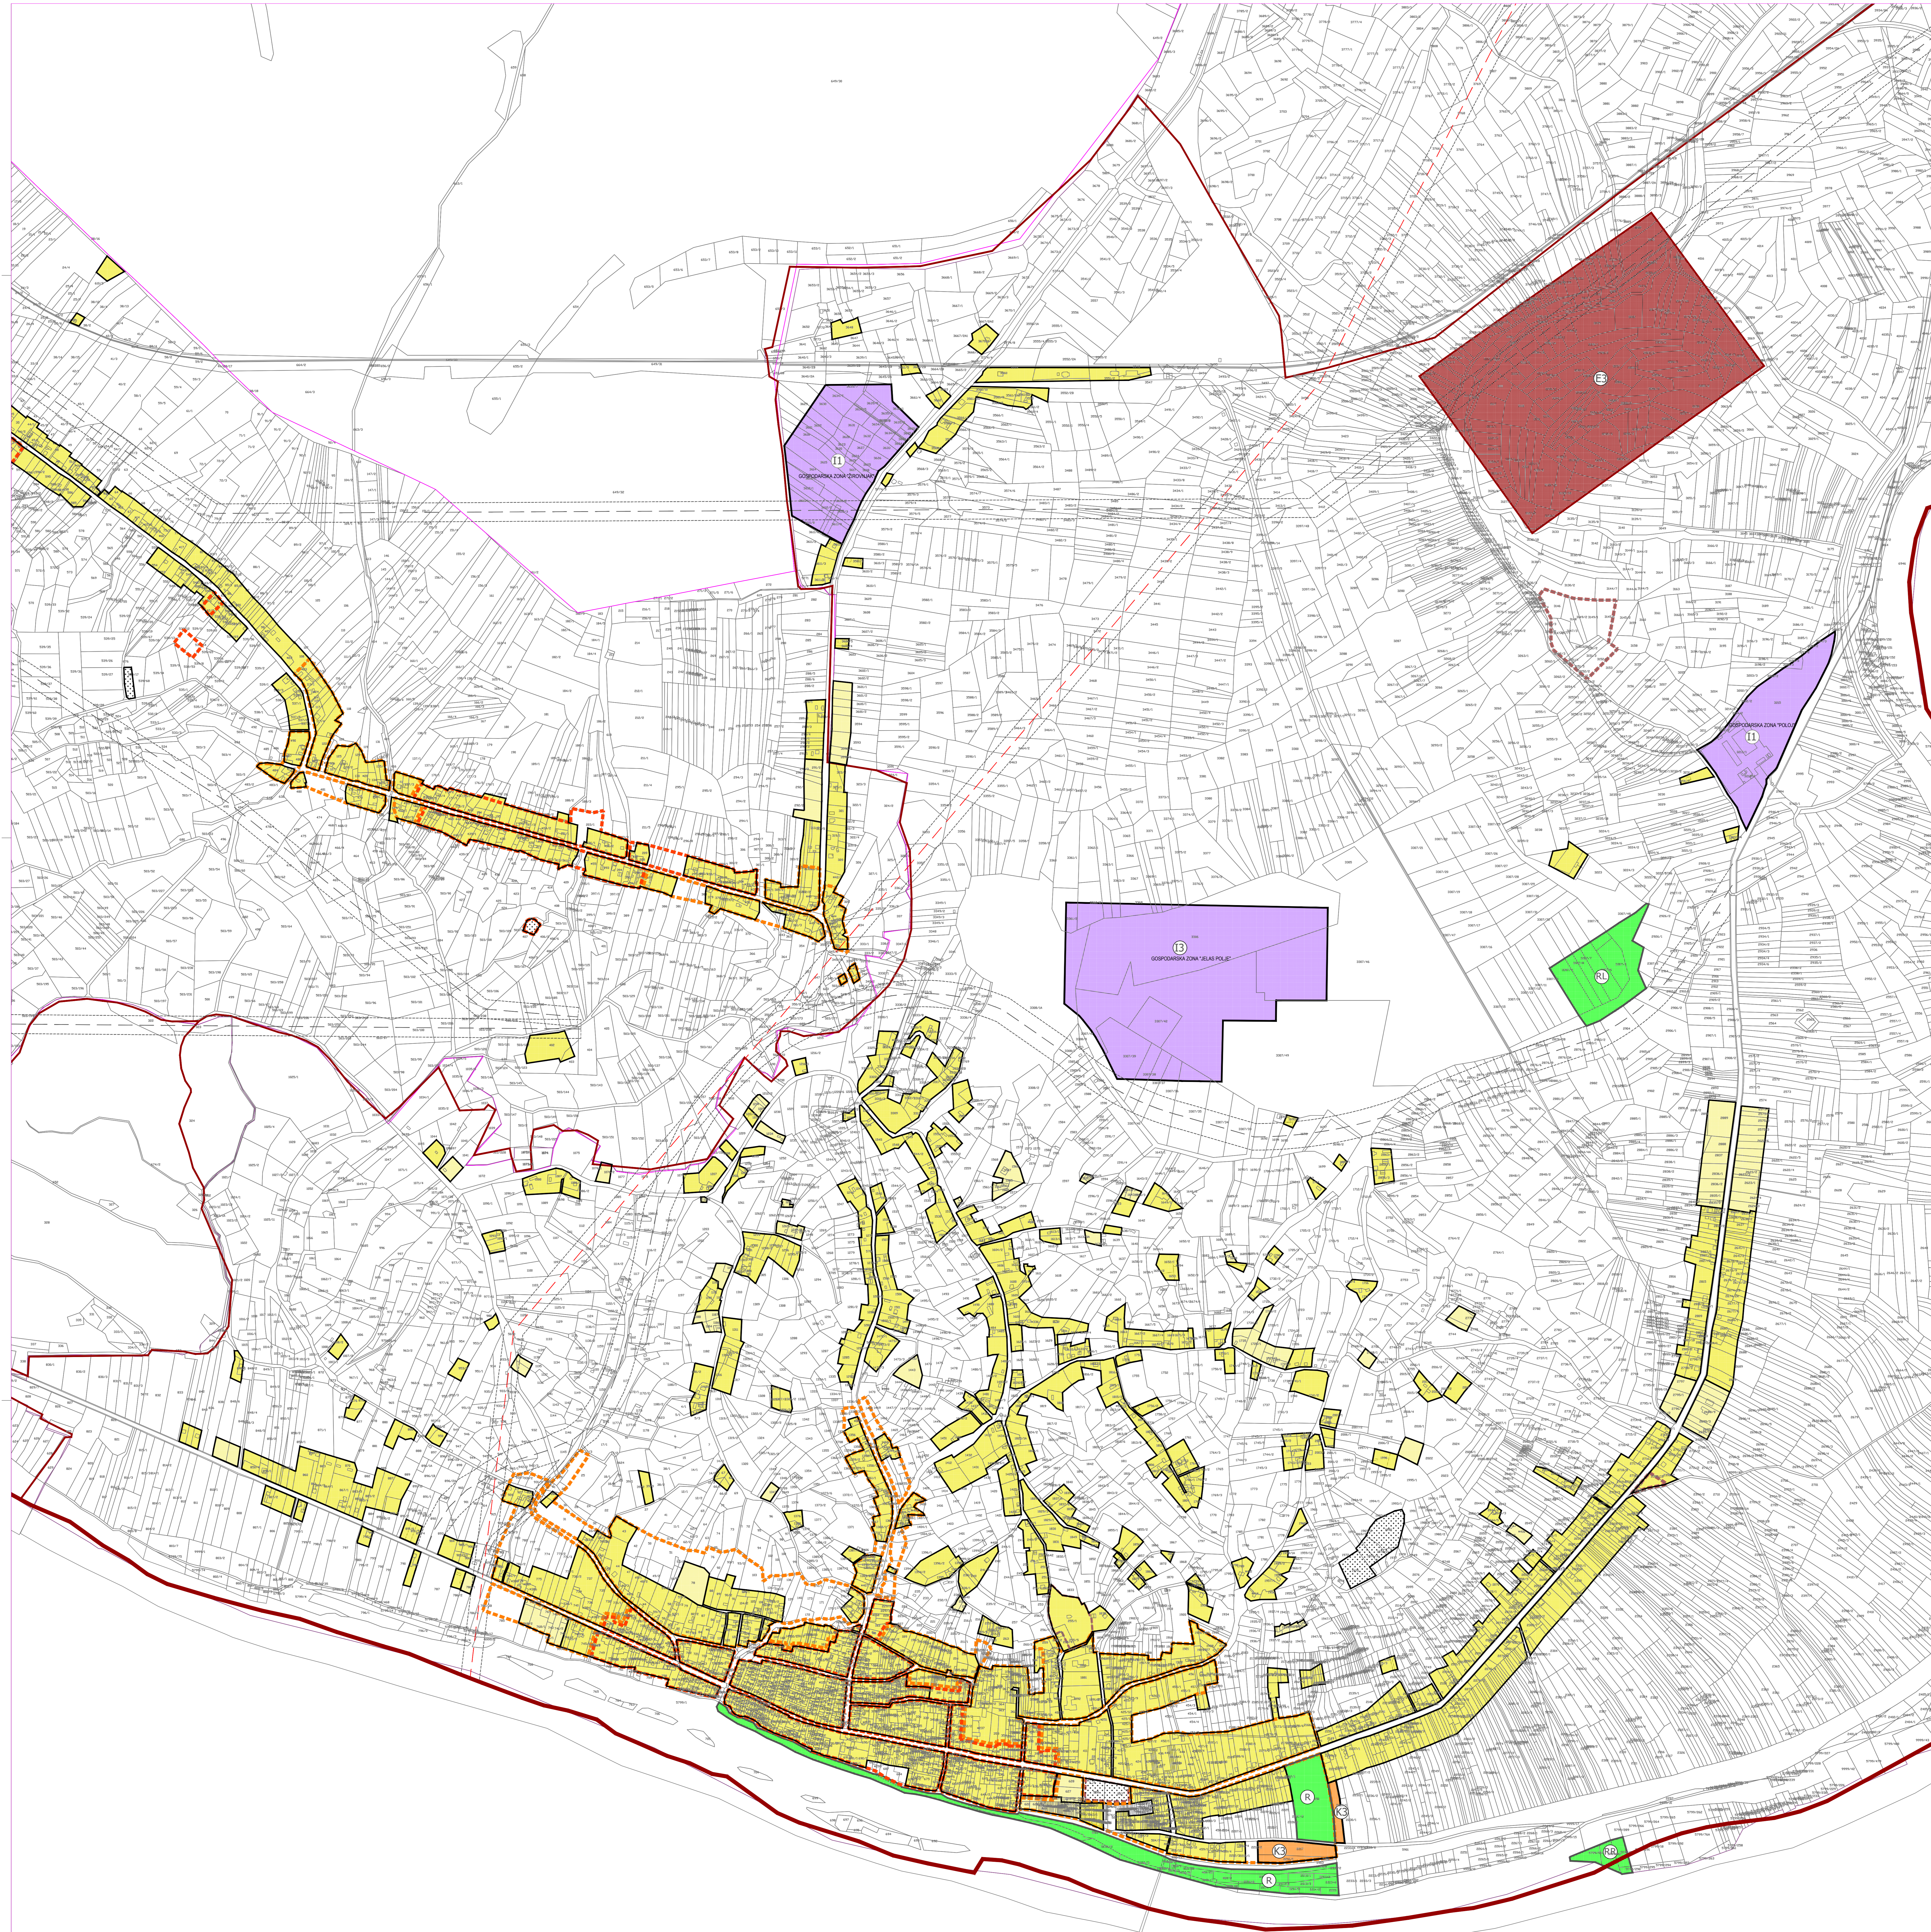

II. IZMJENE I DOPUNE
PROSTORNOG PLANA UREĐENJA
OPĆINE HRVATSKA DUBICA

GRADEVINSKO PODRUČJE
NASELJA HRVATSKA DUBICA
4.1.a.

GRADEVINSKA PODRUČJA NASELJA - LEGENDA

Mjerilo kartografskog prikaza: 1 : 5 000

- GRANICA ŽUPANIJE
- GRANICA OPĆINE
- GRANICA NASELJA
- GRANICA KATASTRA
- GRANICA GRADEVINSKOG PODRUČJA
- IZGRADENO GRADEVINSKO PODRUČJE
- NEIZGRADENO GRADEVINSKO PODRUČJE
- IZDVOJENO GRADEVINSKO PODRUČJE IZVAN NASELJA BEZ STANOVANJA:
 - GOSPODARSKA NAMJENA - PROIZVODNO POSLOVNA:
 - PRETEŽITO INDUSTRIJSKA I1
 - PRETEŽITO POLJOPRIVREDNA I3
 - POSLOVNA NAMJENA - KOMUNALNA I2
 - SPORTSKO REKREACIJSKA NAMJENA:
 - Lovstvo RL
 - Ribarska kuća RR
 - Sport i rekreacija (općenito) R
 - GROBLJE
 - INFRASTRUKTURNI KORIDOR U ISTRAŽIVANJU
 - OS INFRASTRUKTURNOG KORIDORA /TRASE
 - POVRŠINA ZA ISTRAŽIVANJE I EKSPLOATACIJU MINERALNE SIROVINE: OSTALE E3
- ZAŠTITNE ZONE POVEŠNIH CIELINA:
 - ZONA ZAŠTITE POVEŠNIH STRUKTURA
 - KONTAKTNA ZONA
 - ARHEOLOŠKE ZONE

SISAČKO-MOSLAVAČKA ŽUPANIJA
OPĆINA HRVATSKA DUBICA

II. IZMJENE I DOPUNE PROSTORNOG PLANA
UREĐENJA OPĆINE HRVATSKA DUBICA
GRADEVINSKO PODRUČJE NASELJA
HRVATSKA DUBICA

Mjerilo kartografskog prikaza: 1 : 5 000
Općina ovrha: Općina ovrha: Općina ovrha