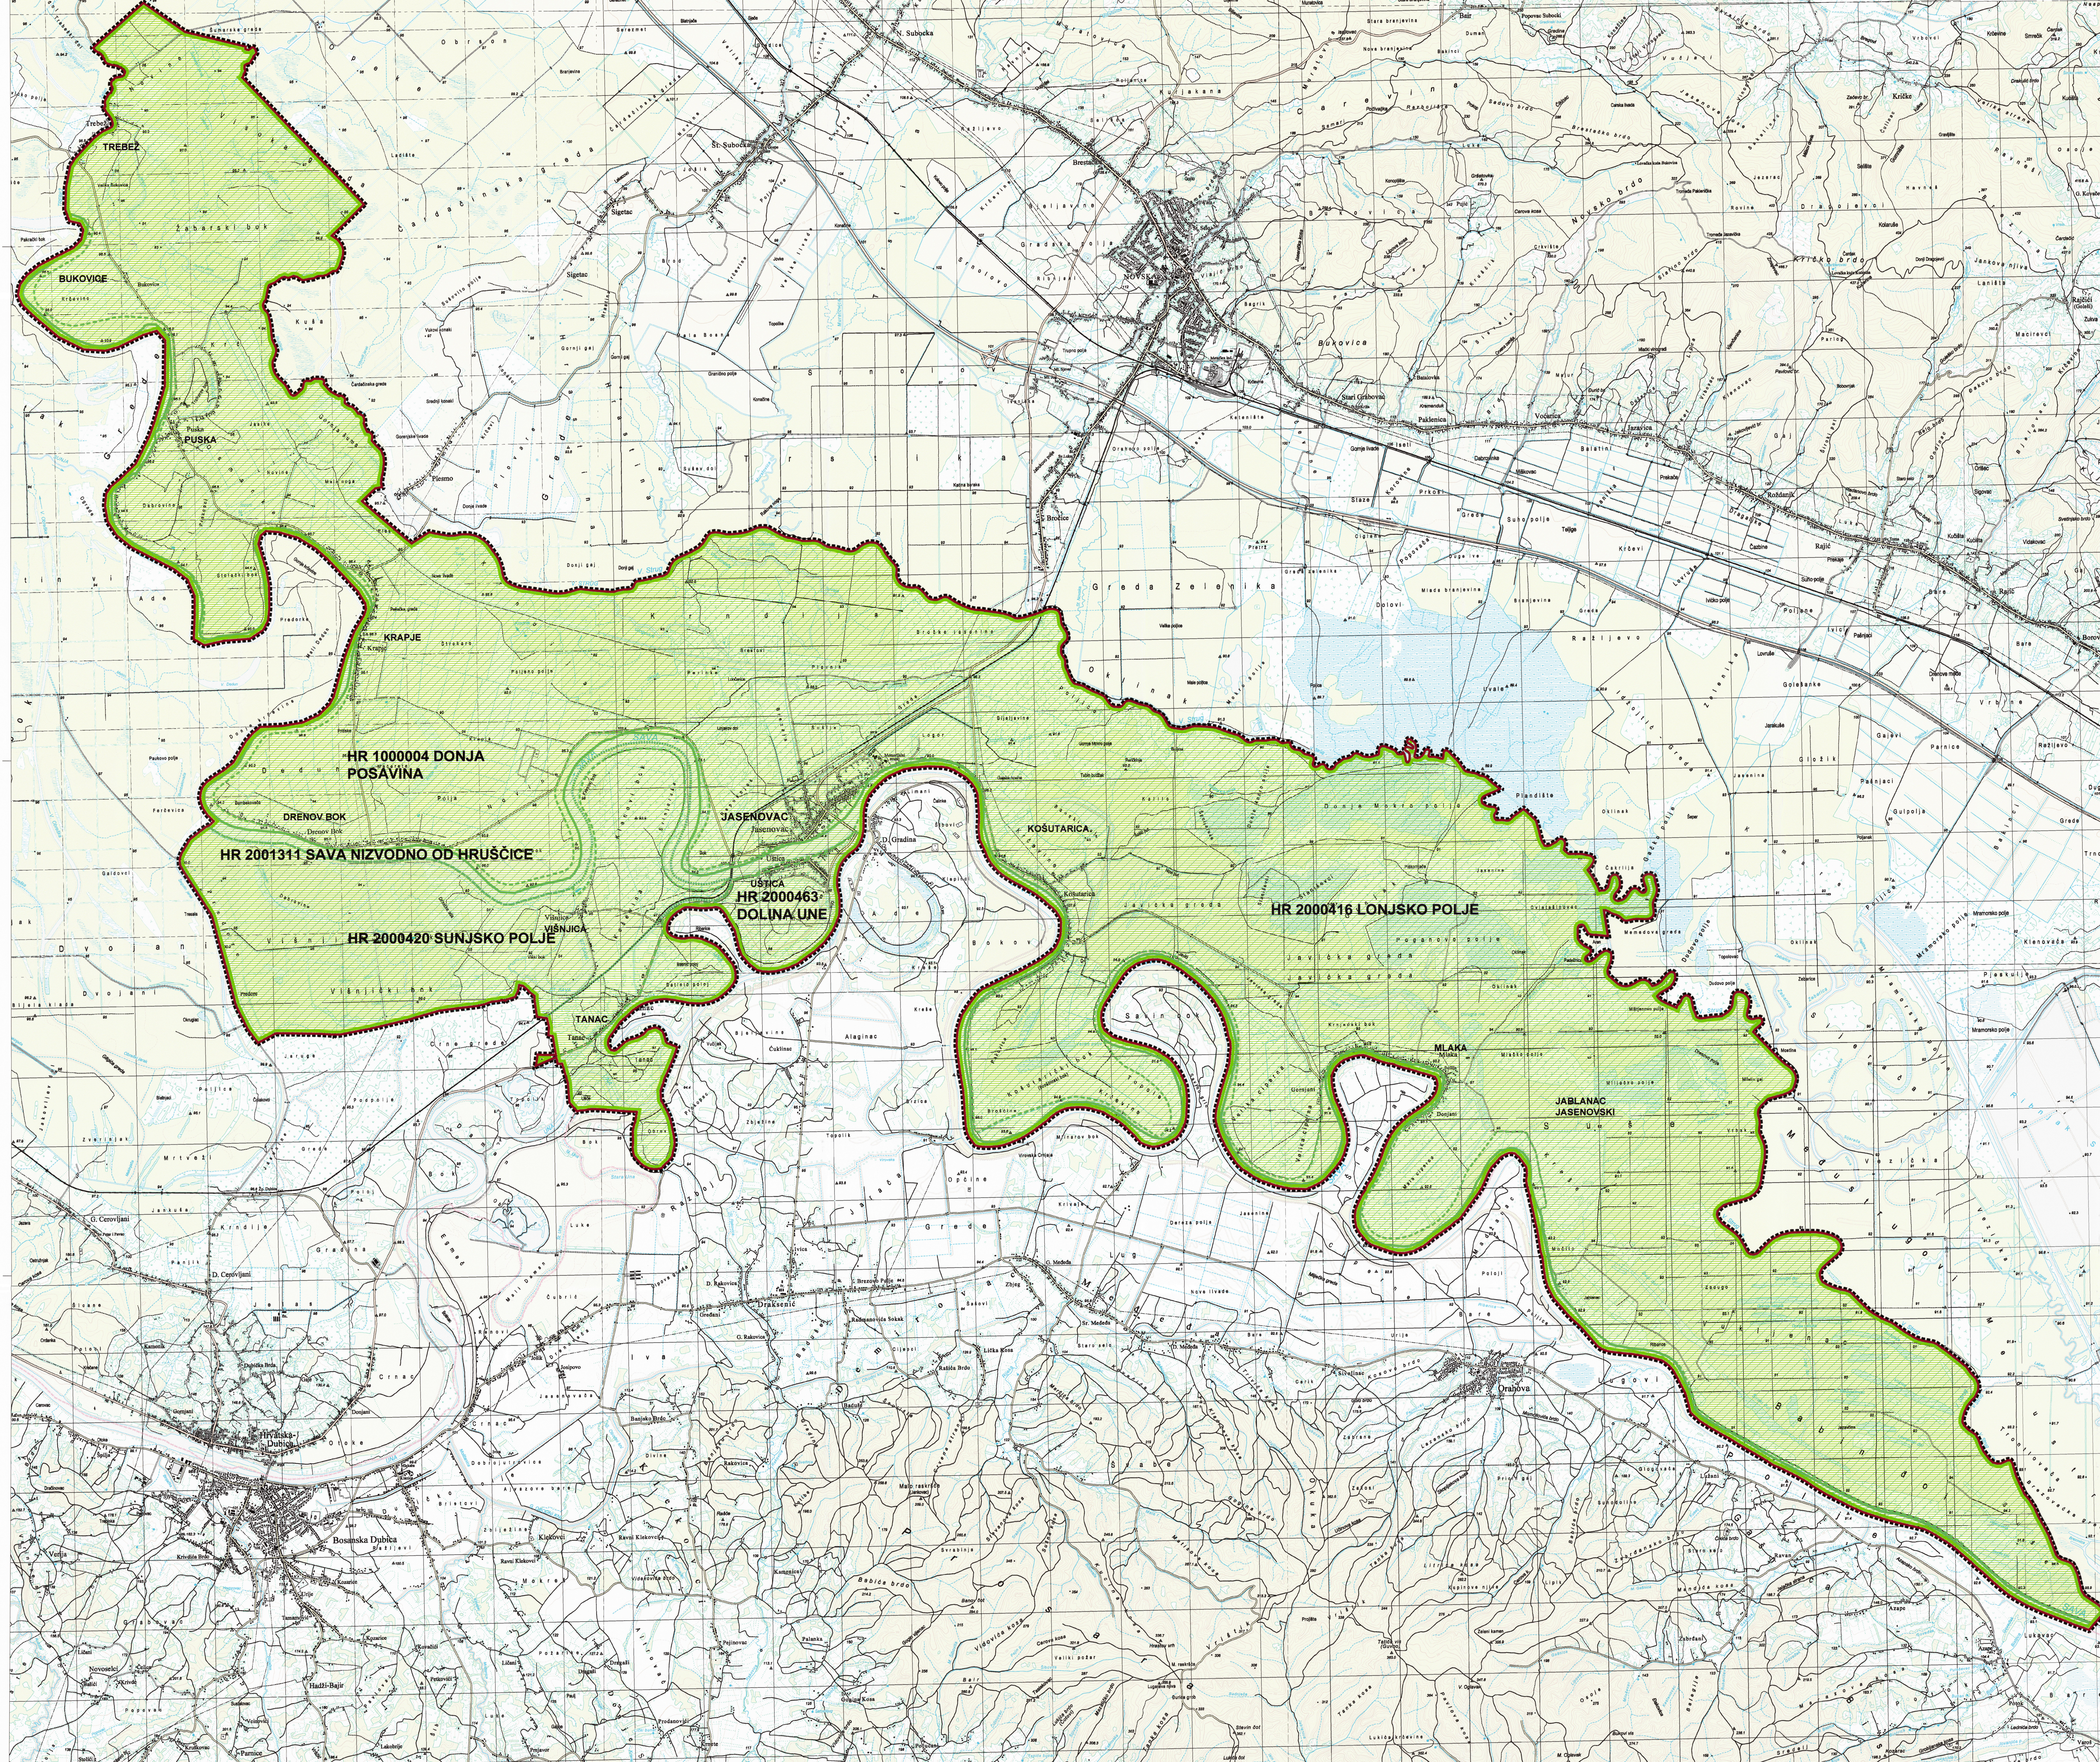

SISAČKO - MOSLAVAČKA ŽUPANIJA
OPĆINA JASENOVAC
I. IZMJENE I DOPUNE PROSTORNOG
PLANA UREĐENJA OPĆINE JASENOVAC

3.C UVJETI KORIŠTENJA, UREĐENJA I
ZAŠTITE PROSTORA - EKOLOŠKA MREŽA
MJ 1: 25 000

	OPĆINSKA GRANICA
	OBUHVAAT PROSTORNOG PLANA
	PODRUČJE POSEBNIH UVJETA KORIŠTENJA
EKOLOŠKA MREŽA	
	MEĐUNARODNO VAŽNA PODRUČJA ZA PTICE
	HR 1000004 DONJA POSAVINA
VAŽNA PODRUČJA ZA DIVLJE SVOJTE I STANIŠNE TIPOVE	
	HR 2000416 LONJSKO POLJE
	HR 2000463 DOLINA UNE
	HR 2001311 SAVA NIZVODNO OD HRUŠČICE
	HR 2000420 SUNJSKO POLJE

SISAČKO - MOSLAVAČKA ŽUPANIJA
OPĆINA JASENOVAC

I. IZMJENE I DOPUNE PROSTORNOG PLANA UREĐENJA
OPĆINE JASENOVAC

Naziv kartografskog prikaza: **3.C UVJETI KORIŠTENJA, UREĐENJA I ZAŠTITE PROSTORA - EKOLOŠKA MREŽA**
 Broj kartografskog prikaza: **3.C**
 Datum: **1: 25000**
 Osnovna skema: **3.C**
 Osnovna skema: **3.C**
 Osnovna skema: **3.C**
 Osnovna skema: **3.C**