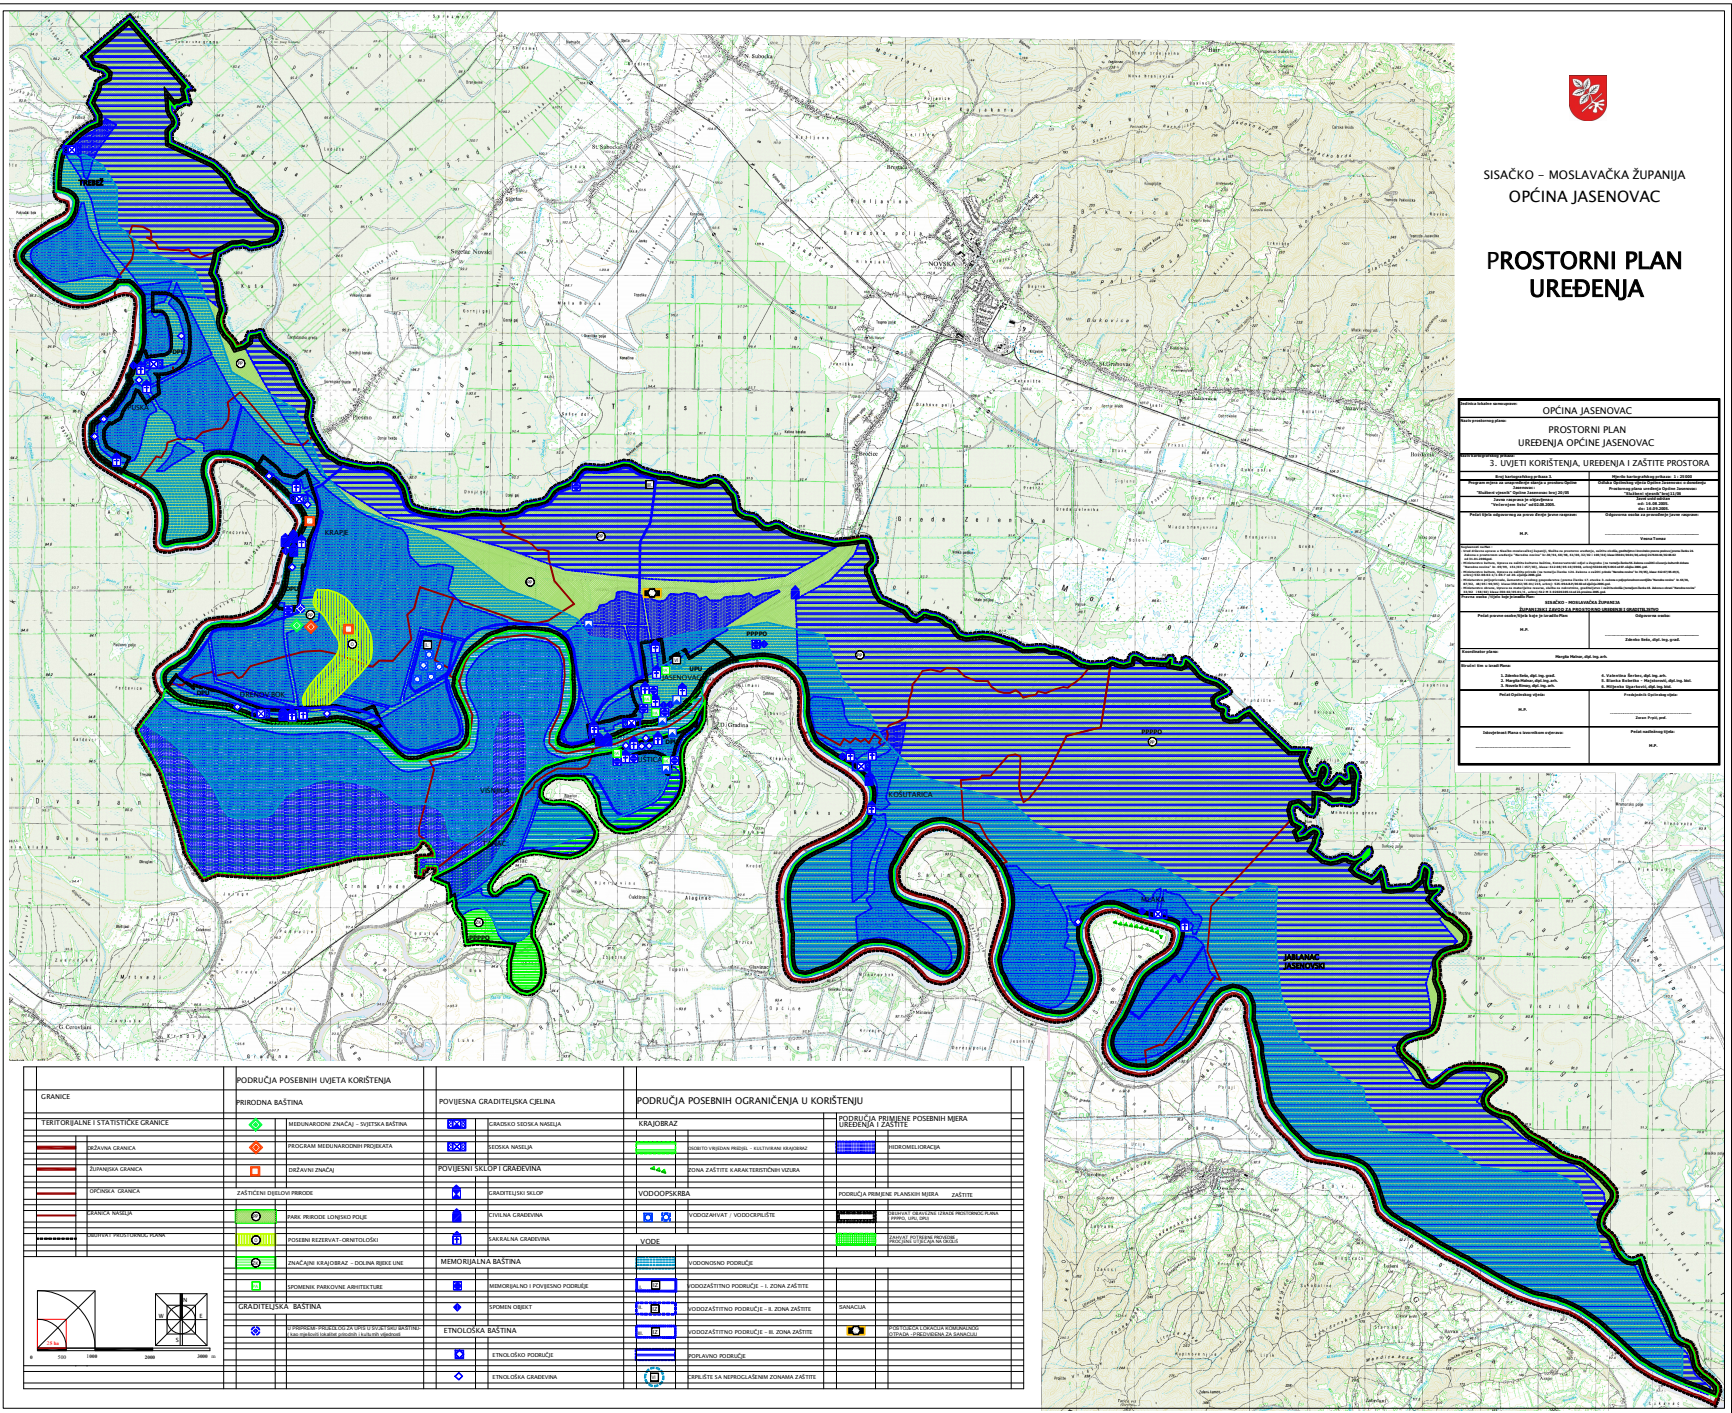

SISAČKO – MOSLAVAČKA ŽUPANIJA
OPĆINA JASENOVAC

PROSTORNI PLAN UREĐENJA

GRANICE	PODRUČJA POSEBNIH UVJETA KORIŠTENJA	POVIJESNA GRADITELJSKA CELINA	PODRUČJA POSEBNIH OGRANIČENJA U KORIŠTENJU	
TERITORIJALNE I STATISTIČKE GRANICE	PRIRODNA BAŠTINA MEDUNARODNI ZNAČAJ - SVJETSKA BAŠTINA PROJEKAT MEDUNARODNIH PREDEKATA DRAVNI ZNAČAJ ZASTIČENI DIOLOVI PRIRODE BAŠTA PREKOJE LONGISO POJE POSEBNI REZERVAT - ORNTOLOŠKI ZNAČAJNI KRAJOLJAZ - DOLNA BEKA UINE SPOMENIK PAMOKDINE ARHITEKTURE	GRADSKO STROJA NABEJLA BEOGA NABEJLA POVIJESNI SKLOPI I GRAĐEVINA KRAJOLJAZI I ŠILOPI CIVILNA GRAĐEVINA KRALJINA GRAĐEVINA MEMORIJALNA BAŠTINA MEMORIJALNO - POVIJESNO PODRUČJE SPOMENI OBIJKT	KRAJOLJAZ KROVNO VJEDNA PREDJE - KULTURNI KRAJOLJAZ ZONA ZAŠTITE KARANTERISTIČNI VJEDBA VODOOPSKRBA VODOPRIVAT I VODOOPRILETE VOJDE VODOPRIVATNO PODRUČJE VODOPRIVATNO PODRUČJE VODOPRIVATNO PODRUČJE - I. ZONA ZAŠTITE VODOPRIVATNO PODRUČJE - II. ZONA ZAŠTITE VODOPRIVATNO PODRUČJE - III. ZONA ZAŠTITE VODOPRIVATNO PODRUČJE DOPRIVATNO PODRUČJE DOPRIVATNO PODRUČJE SA NEPROCLAŠENIM ZONAMA ZAŠTITE	PODRUČJA PROMJENE POSEBNIH MERA UREĐENJA I ZAŠTITE HIDROEKOLOGIČKI PODRUČJA PROMJENE PLANSKI MERA ZAŠTITE ZASTIČENI DIOLOVI PRIRODE POSREDOVANJE U PROMETU NEKRETNIM PRAVNIM PREDMETIMA
GRADITELJSKA BAŠTINA ETNOLOŠKA BAŠTINA ETNOLOŠKO PODRUČJE ETNOLOŠKA GRAĐEVINA