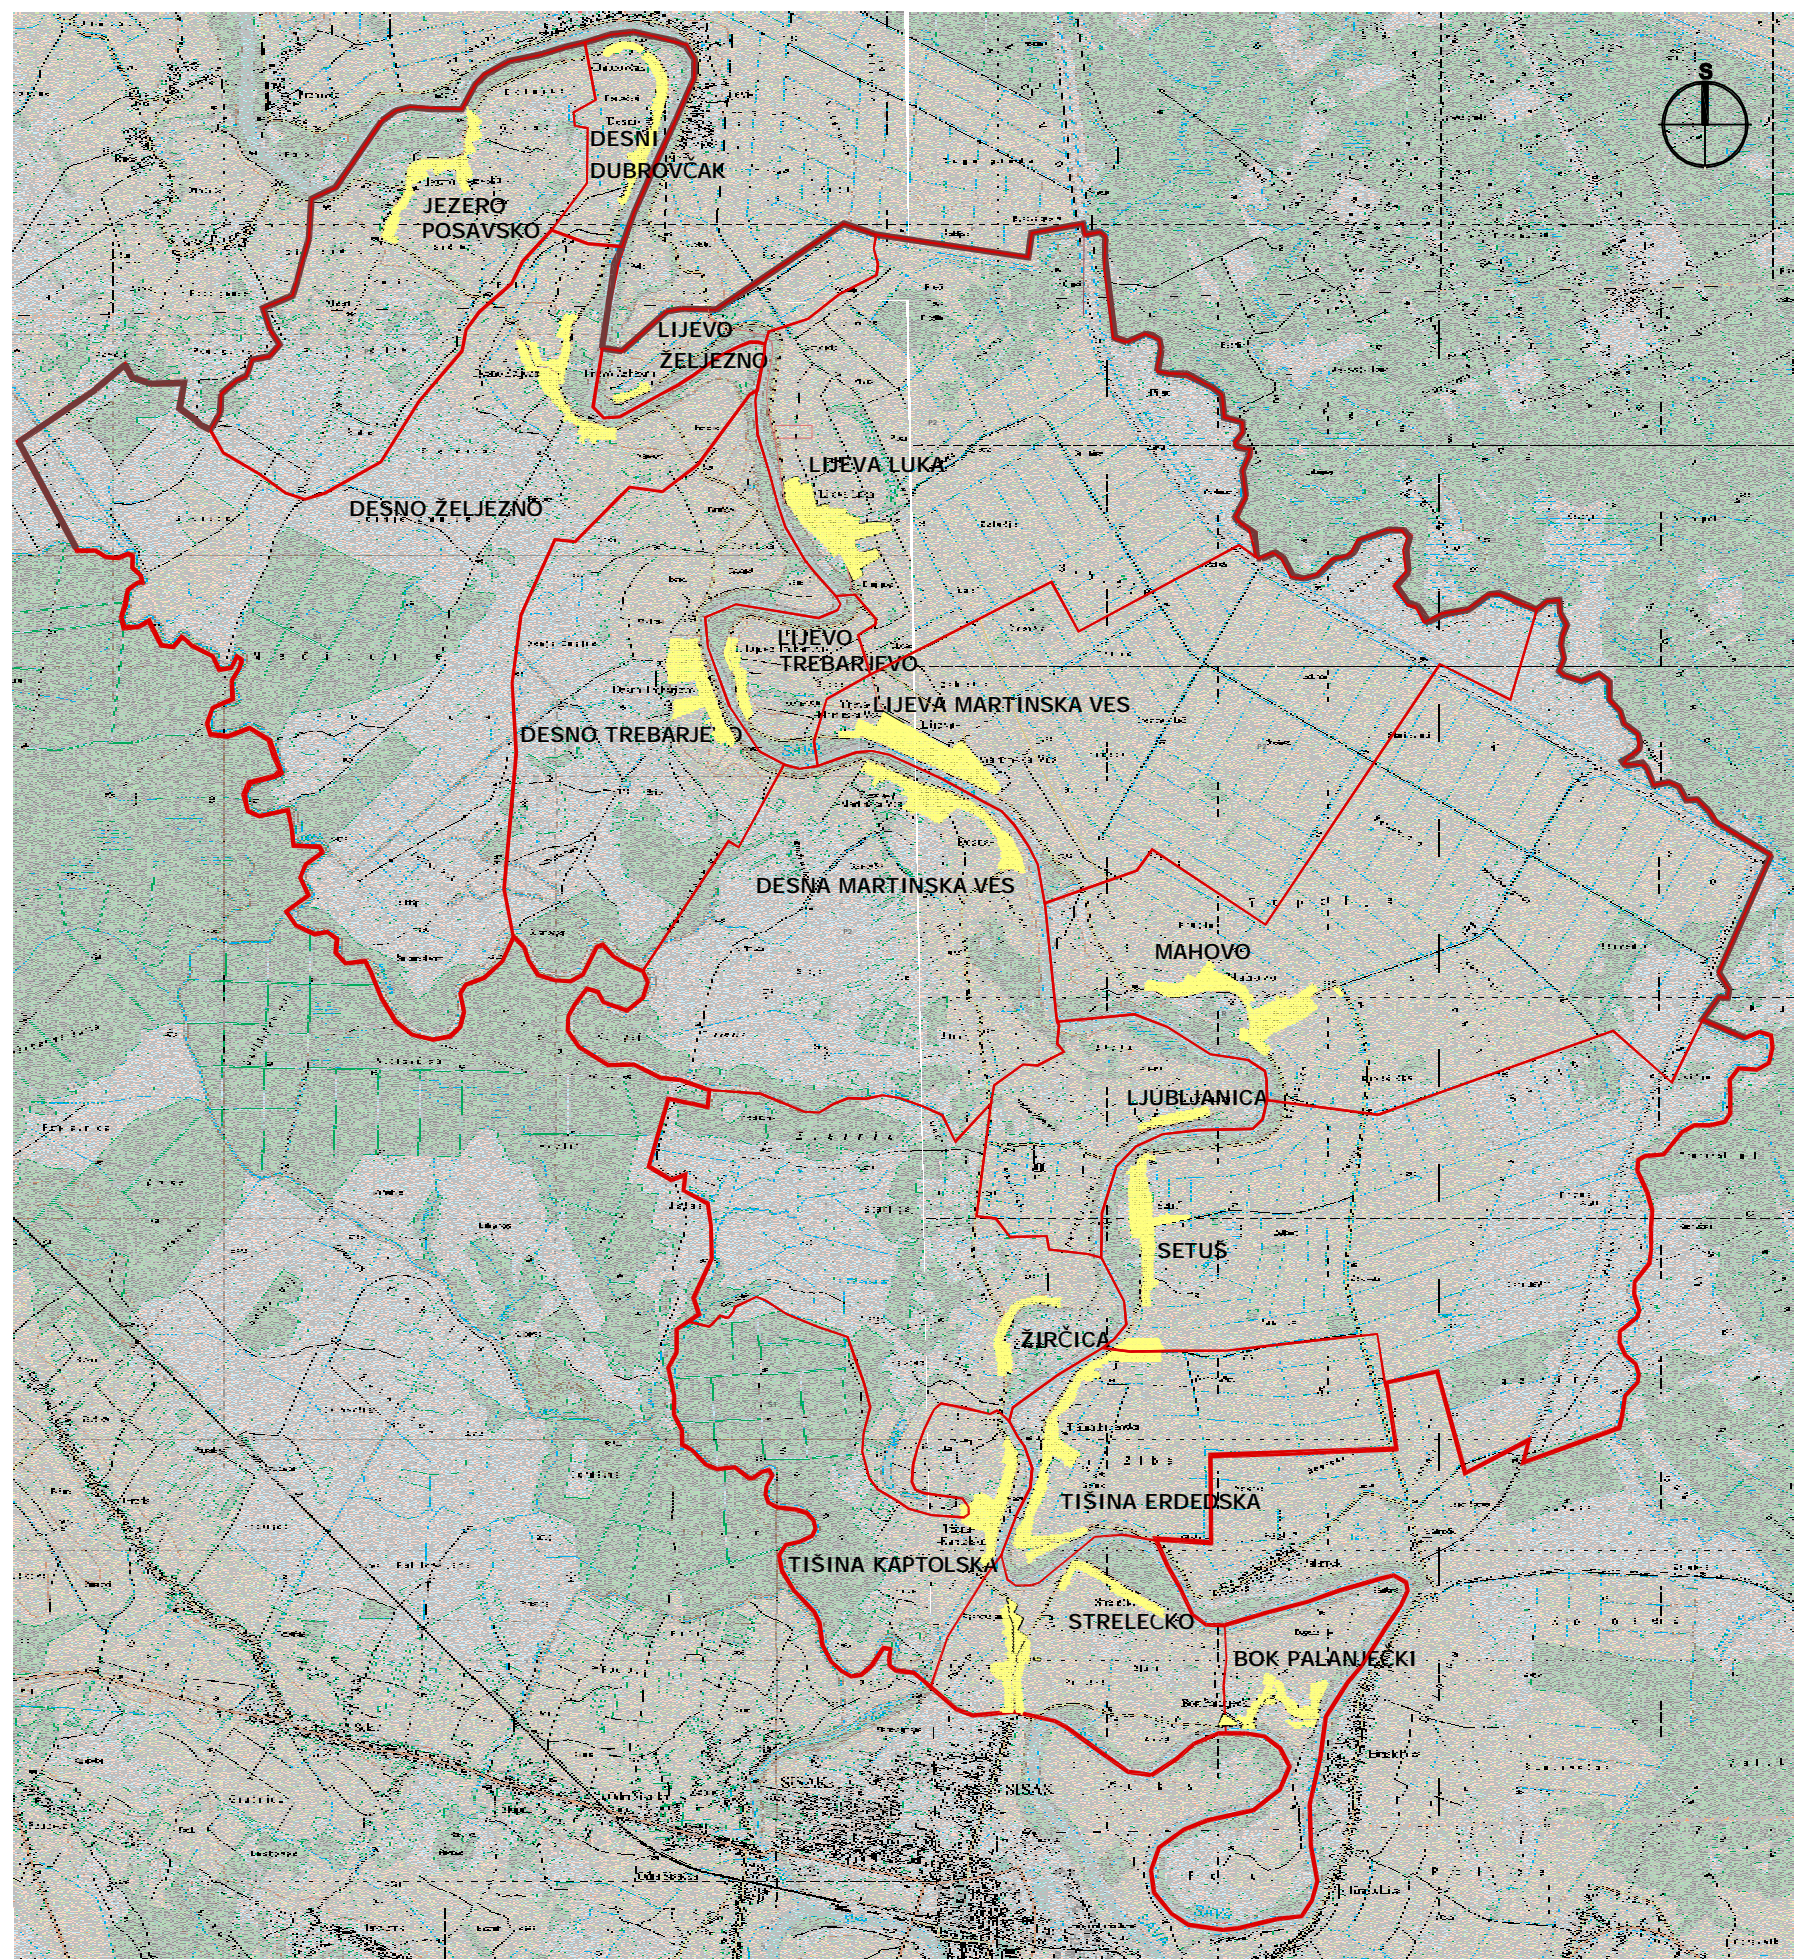

SISAČKO-MOSLAVAČKA ŽUPANIJA
OPĆINA MARTINSKA VES

PROSTORNI PLAN UREĐENJA
KARTOGRAM 2.3.2.
GRAĐEVINSKA PODRUČJA NASELJA

GRANICE

TERITORIJALNE I STATISTIČKE GRANICE

ŽUPANIJSKA GRANICA

OPĆINSKA GRANICA

GRANICA NASELJA

PROSTORI I POVRŠINE ZA RAZVOJ

GRAĐEVINSKO PODRUČJE NASELJA

GRAĐEVINSKO PODRUČJE NASELJA