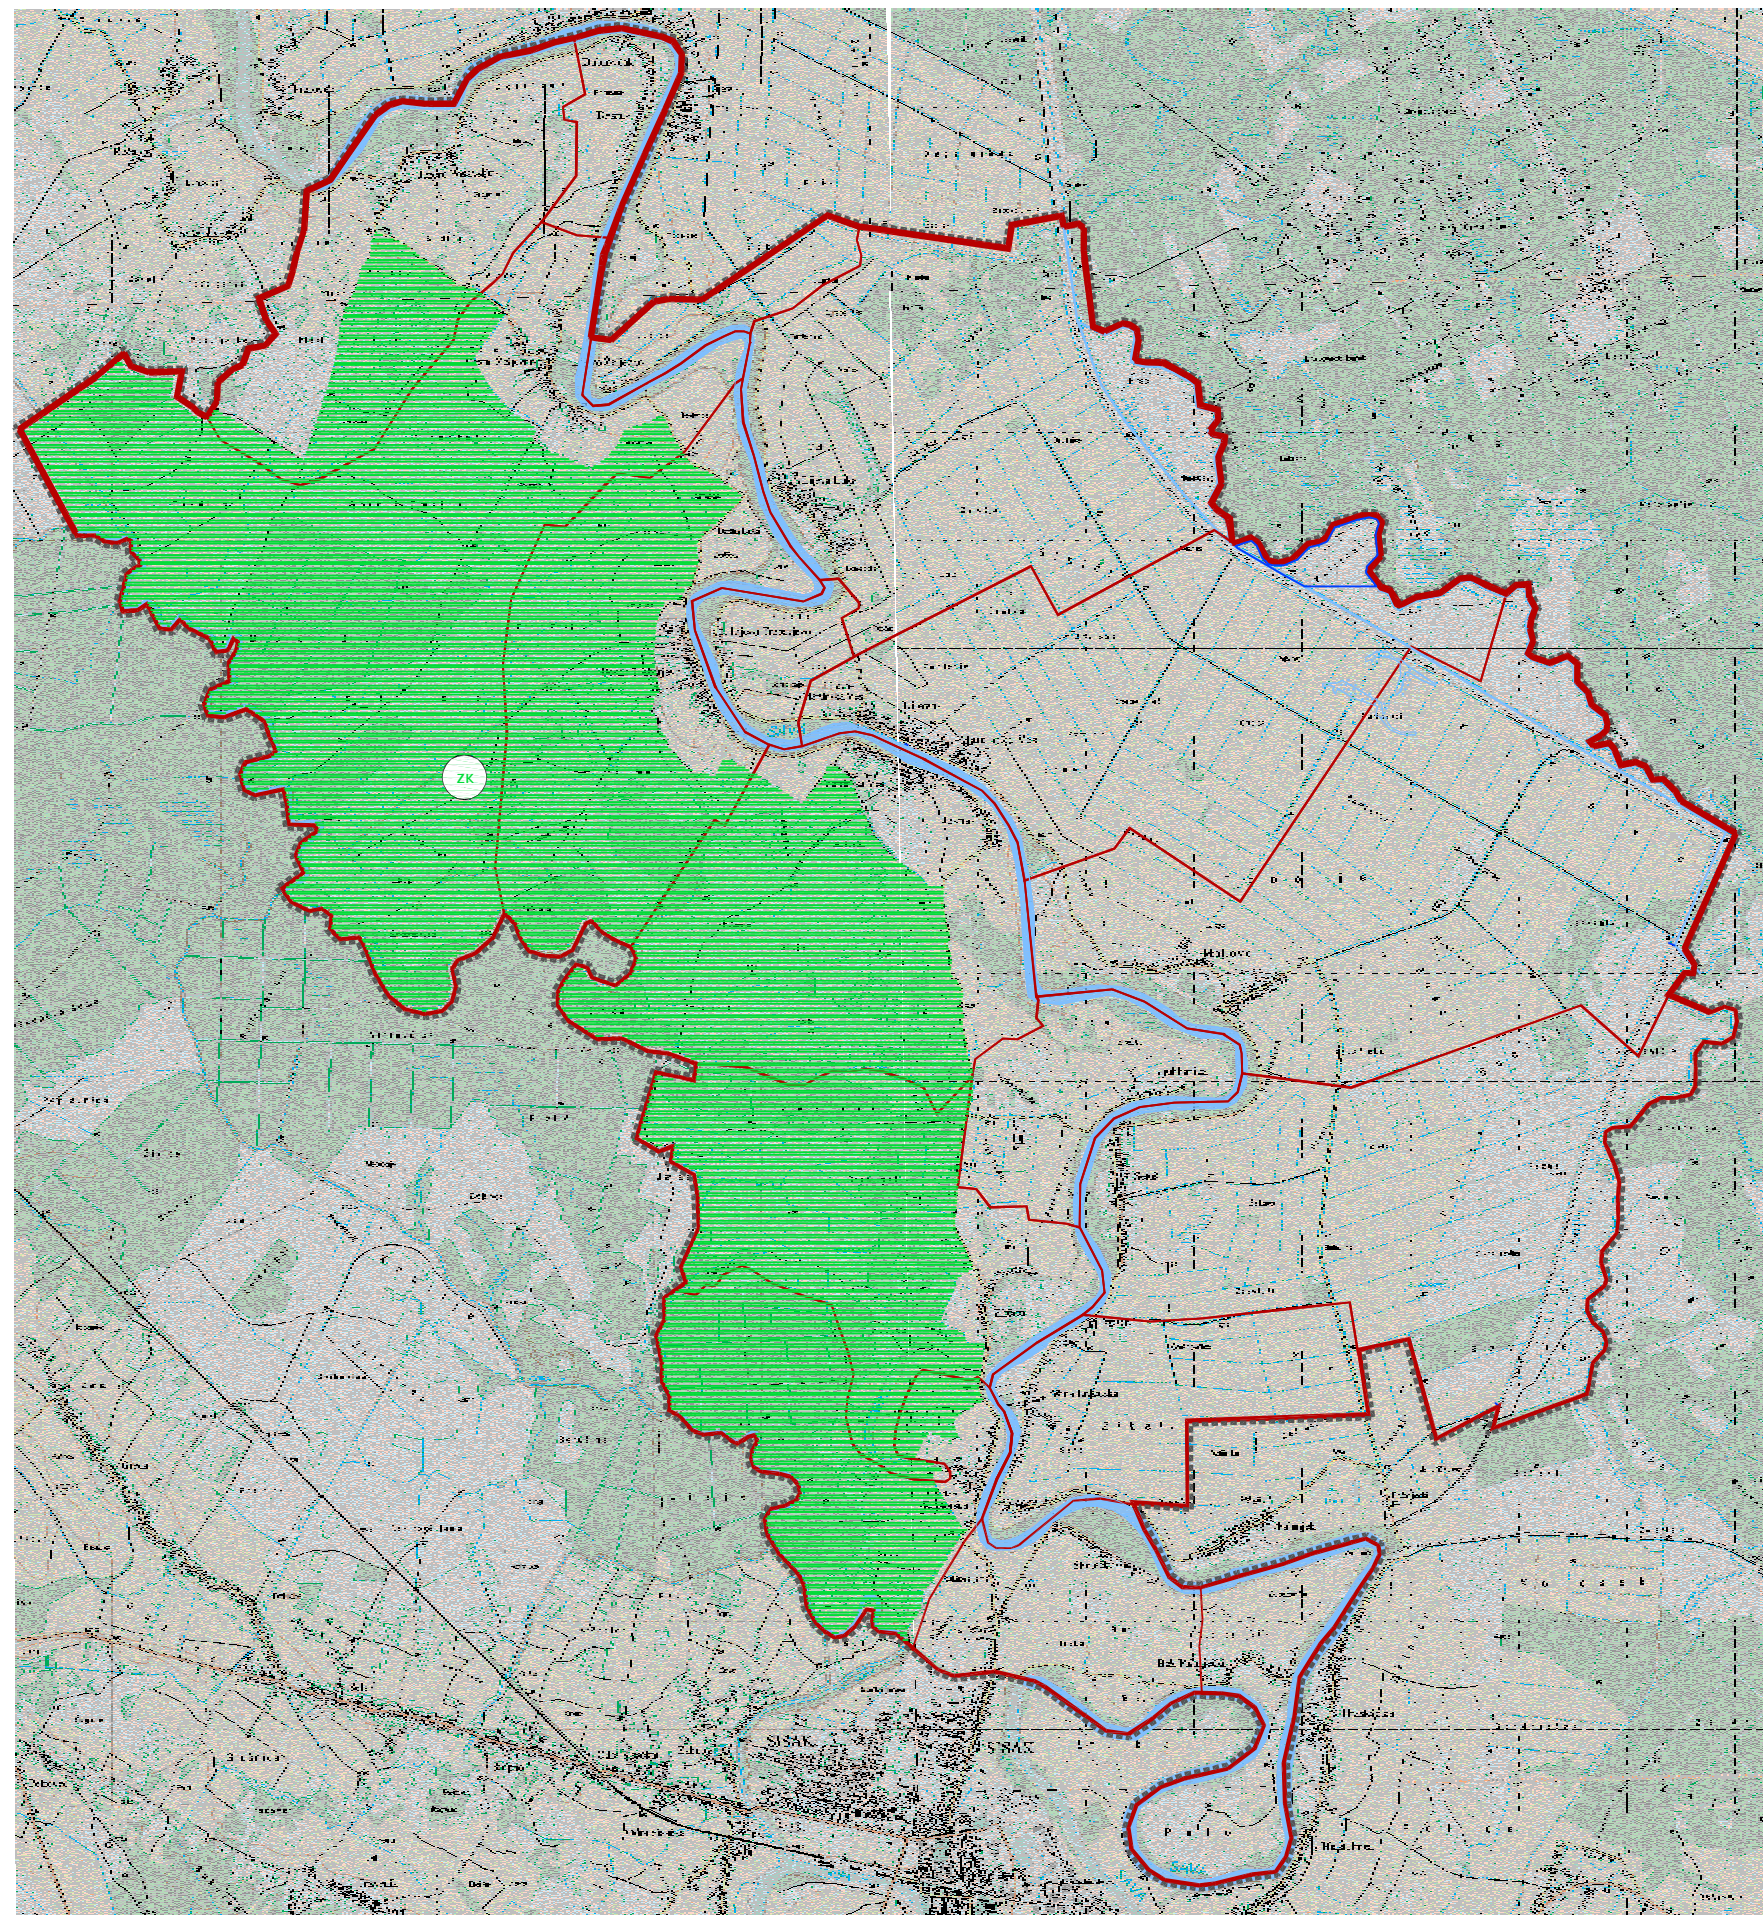

SISAČKO-MOSLAVAČKA ŽUPANIJA
OPĆINA MARTINSKA VES

PROSTORNI PLAN UREĐENJA

KARTOGRAM 3. 4. 2. ZNAČAJNI KRAJOBRAZ
ODRANSKO POLJE

GRANICE

TERITORIJALNE I STATISTIČKE GRANICE

ŽUPANIJSKA GRANICA

OPĆINSKA GRANICA

GRANICA NASELJA

OBUHVAT PROSTORNOG
PLANA

UVJETI KORIŠTENJA

PODRUČJA POSEBNIH UVJETA KORIŠTENJA

ZNAČAJNI KRAJOBRAZ
Odransko polje