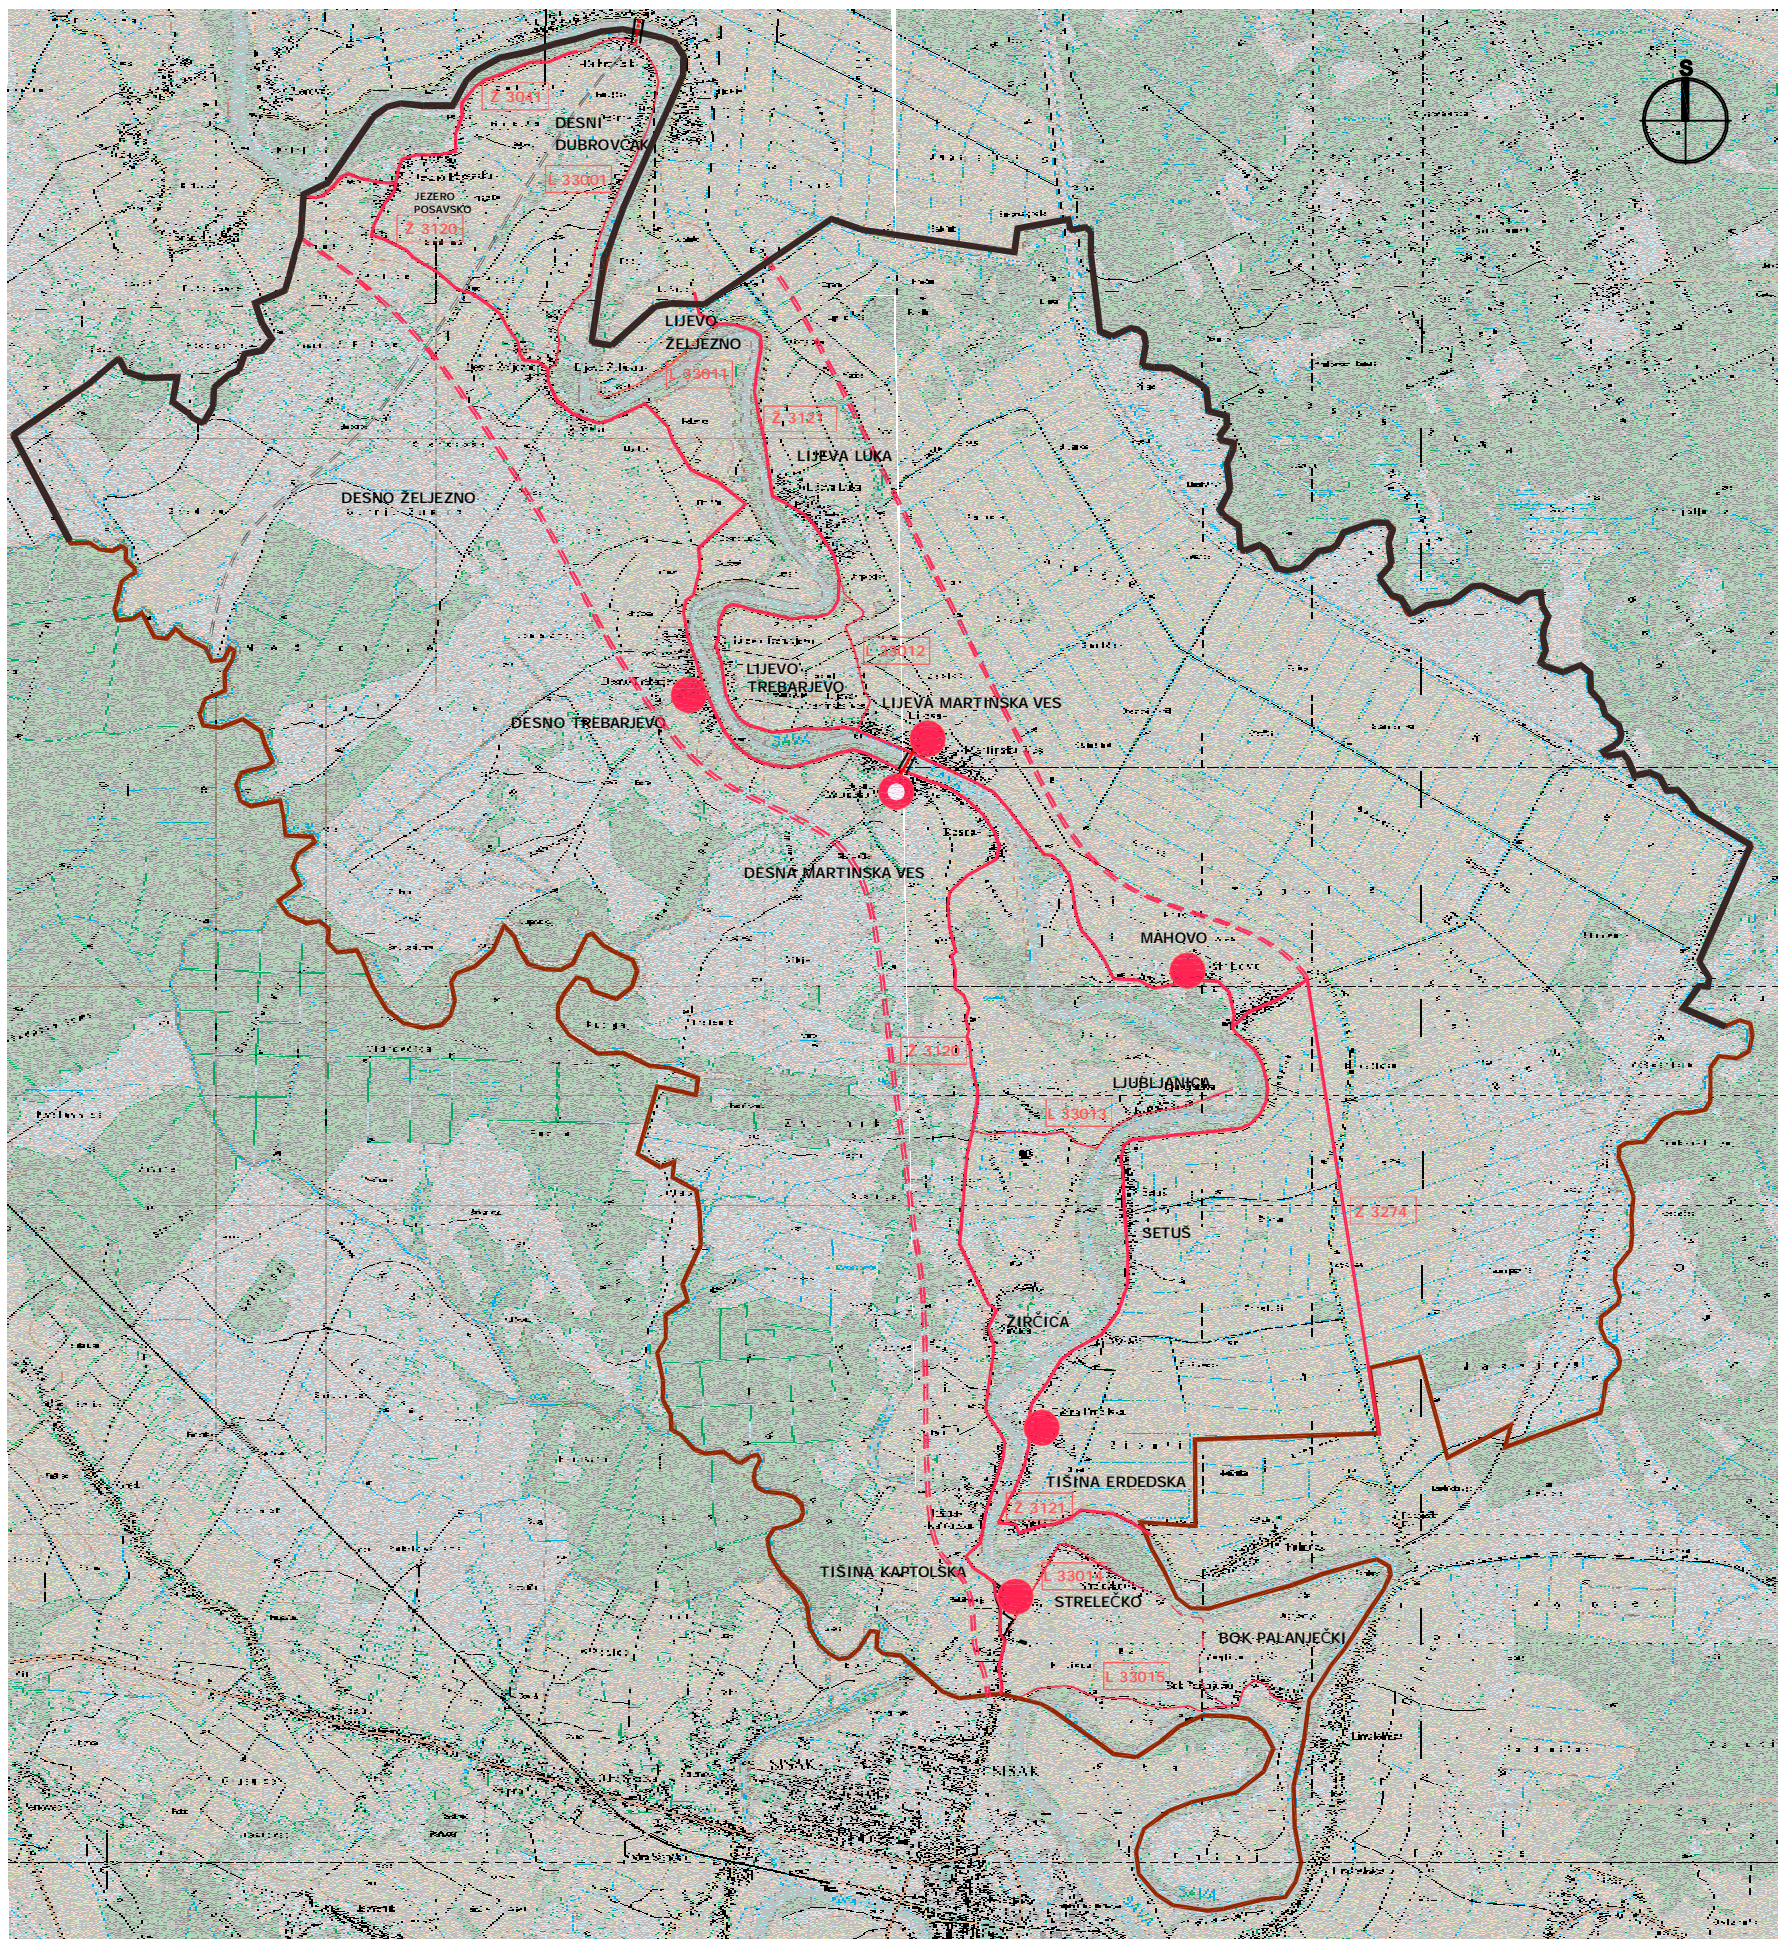

SISAČKO-MOSLAVAČKA ŽUPANIJA
OPĆINA MARTINSKA VES

PROSTORNI PLAN UREĐENJA

KARTOGRAM 3. 5. 1.
NASELJA I CESTE

GRANICE

TERITORIJALNE I STATISTIČKE GRANICE

ŽUPANIJSKA GRANICA

OPĆINSKA GRANICA

PROMET

CESTOVNI PROMET

ŽUPANIJSKA CESTA

LOKALNA CESTA

PLANIRANA BRZA CESTA

PLANIRANI MOST

MOST

NASELJA

OPĆINSKO SREDIŠTE

NASELJA VEĆA OD 300 stanovnika