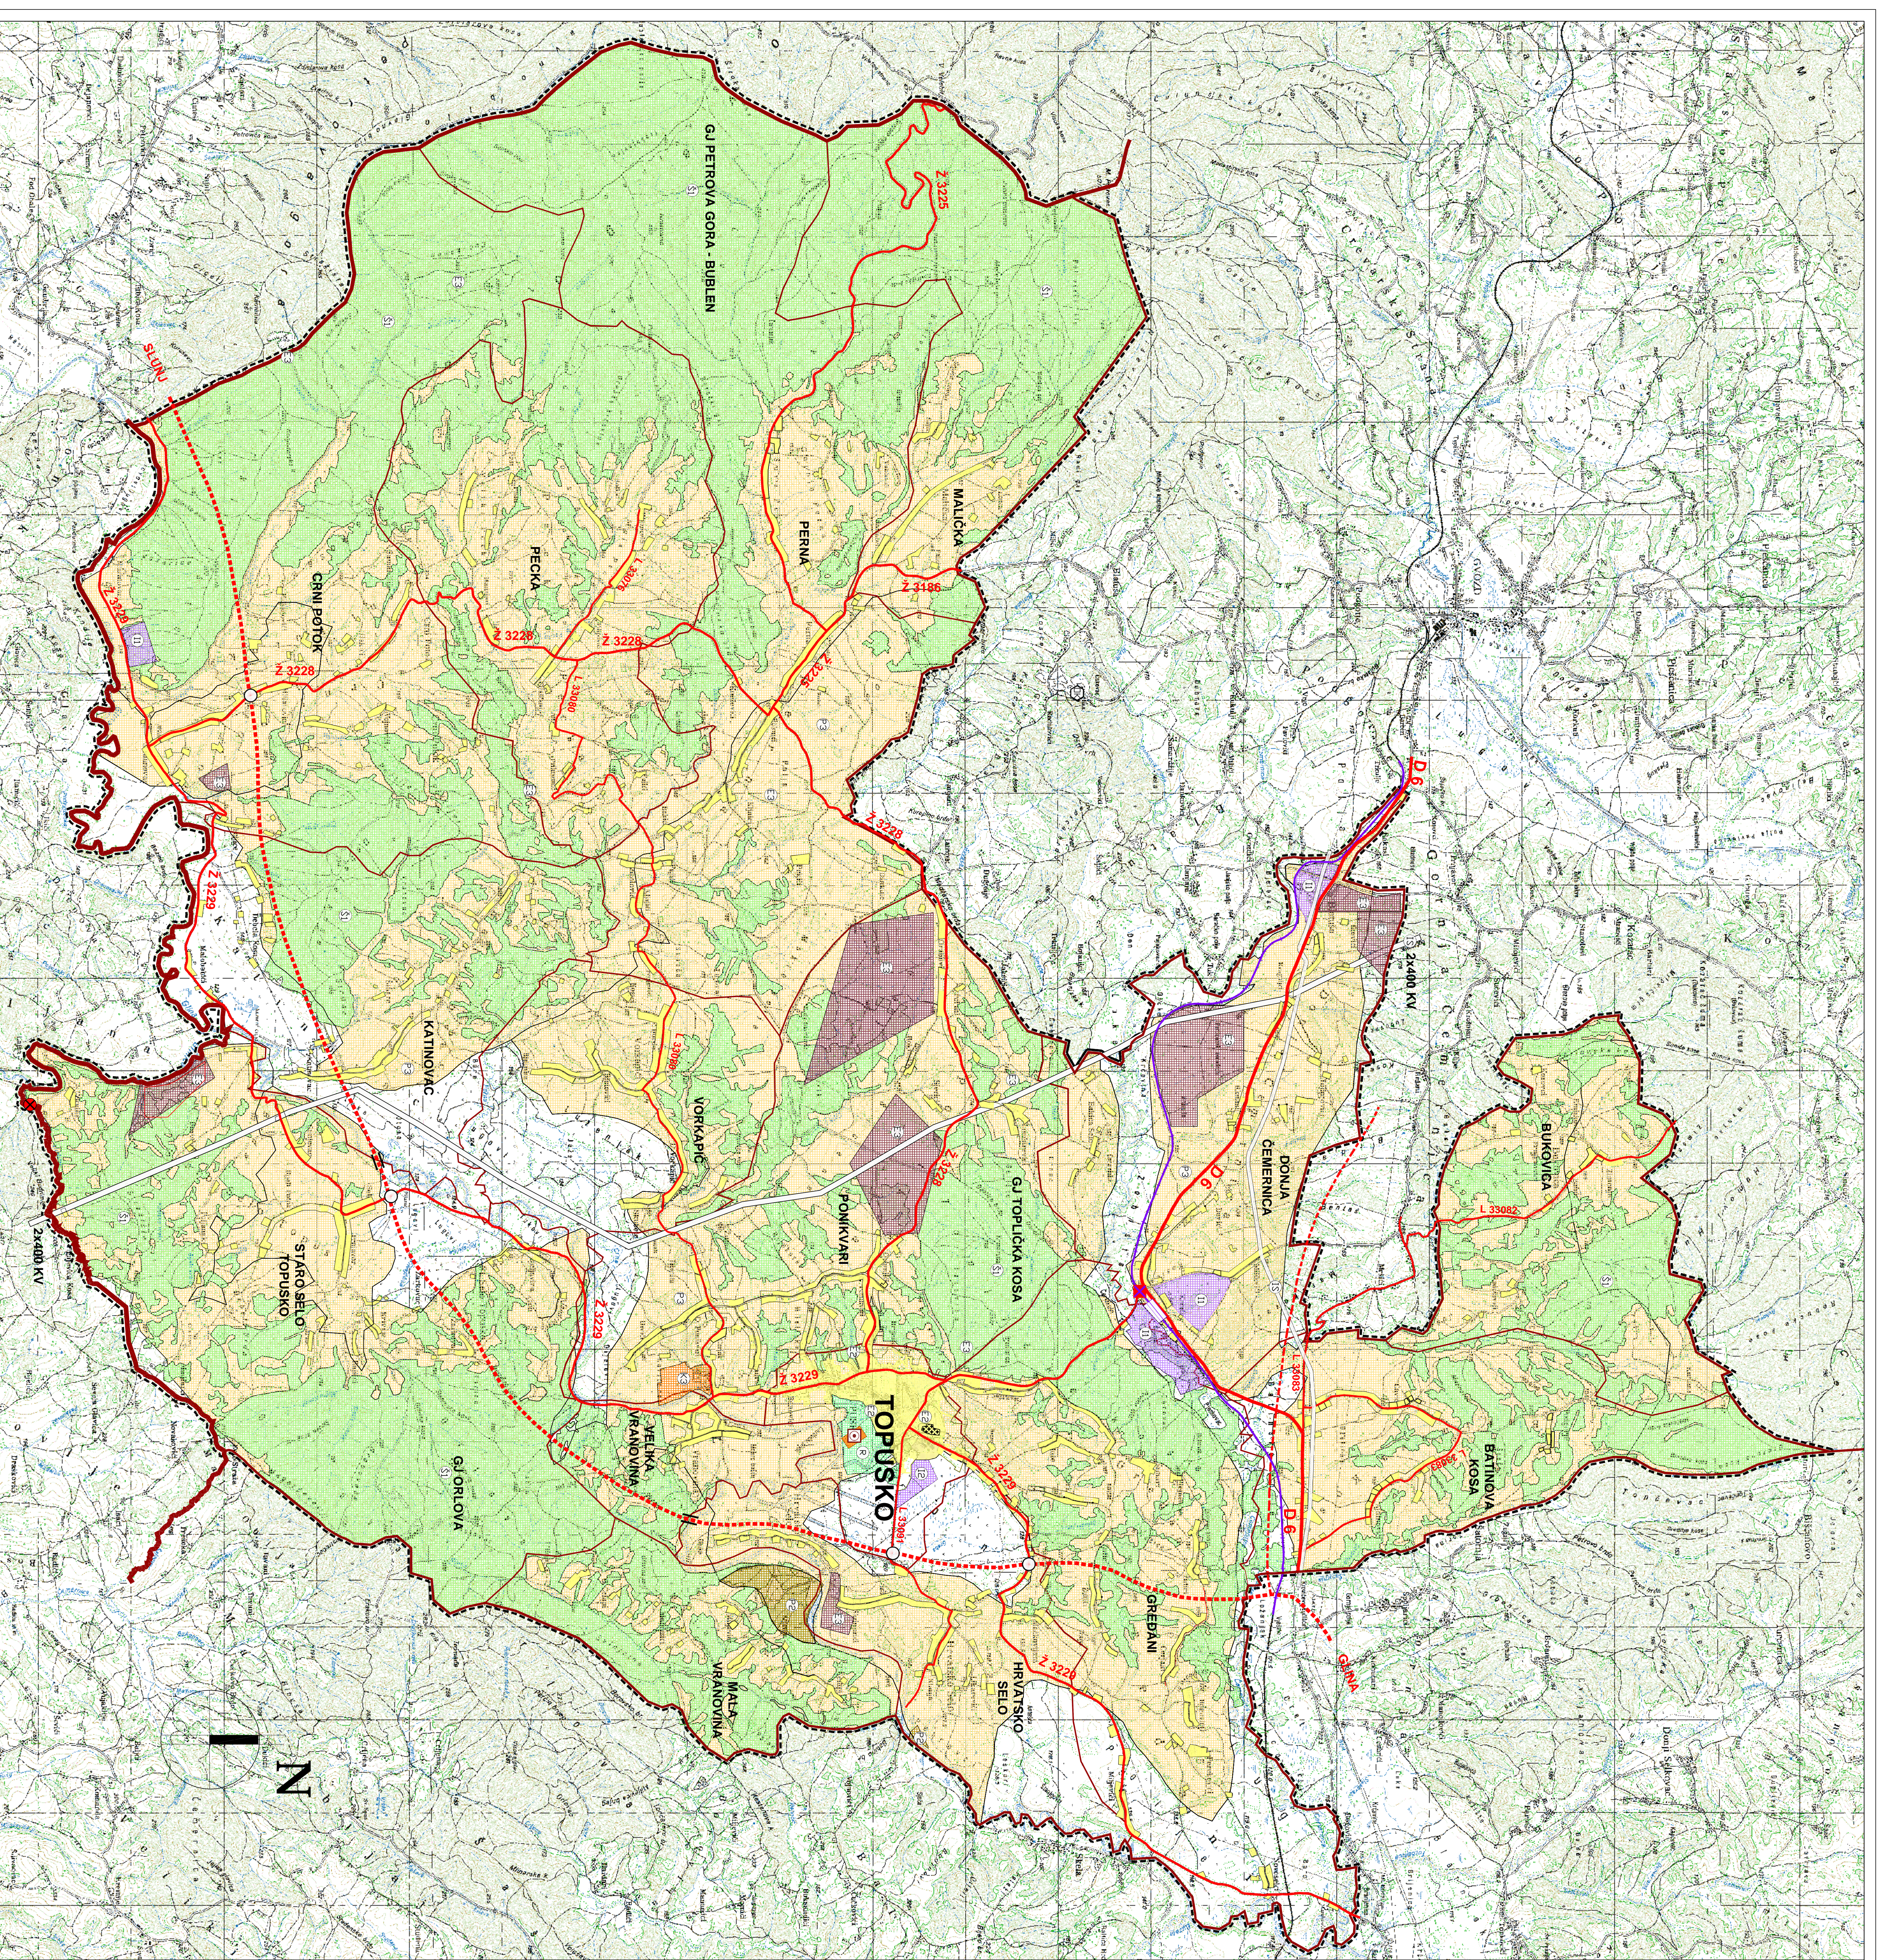

PROSTORNI PLAN UREĐENJA OPĆINE TOPUSKO

GRANICE

- TERITORIJALNE STATISTIČKE GRANICE
 GRANIČNIMO POKRAJINSKE RAJONSKE
 OPĆINSKA GRANIČNICA
 OPĆINSKA GRANIČNICA
 OPĆINSKA GRANIČNICA
 OPĆINSKA GRANIČNICA
 OPĆINSKA GRANIČNICA

PROSTORNI I POMOŠNE ZA RAZNOU

- GRANIČNIMO POKRAJINSKE RAJONSKE
 OPĆINSKA GRANIČNICA
 OPĆINSKA GRANIČNICA
 OPĆINSKA GRANIČNICA
 OPĆINSKA GRANIČNICA
 OPĆINSKA GRANIČNICA

PROJEKT

- OPĆINSKA GRANIČNICA
 OPĆINSKA GRANIČNICA
 OPĆINSKA GRANIČNICA
 OPĆINSKA GRANIČNICA
 OPĆINSKA GRANIČNICA
 OPĆINSKA GRANIČNICA

PROJEKT

- OPĆINSKA GRANIČNICA
 OPĆINSKA GRANIČNICA
 OPĆINSKA GRANIČNICA
 OPĆINSKA GRANIČNICA
 OPĆINSKA GRANIČNICA
 OPĆINSKA GRANIČNICA

PROJEKT

- OPĆINSKA GRANIČNICA
 OPĆINSKA GRANIČNICA
 OPĆINSKA GRANIČNICA
 OPĆINSKA GRANIČNICA
 OPĆINSKA GRANIČNICA
 OPĆINSKA GRANIČNICA