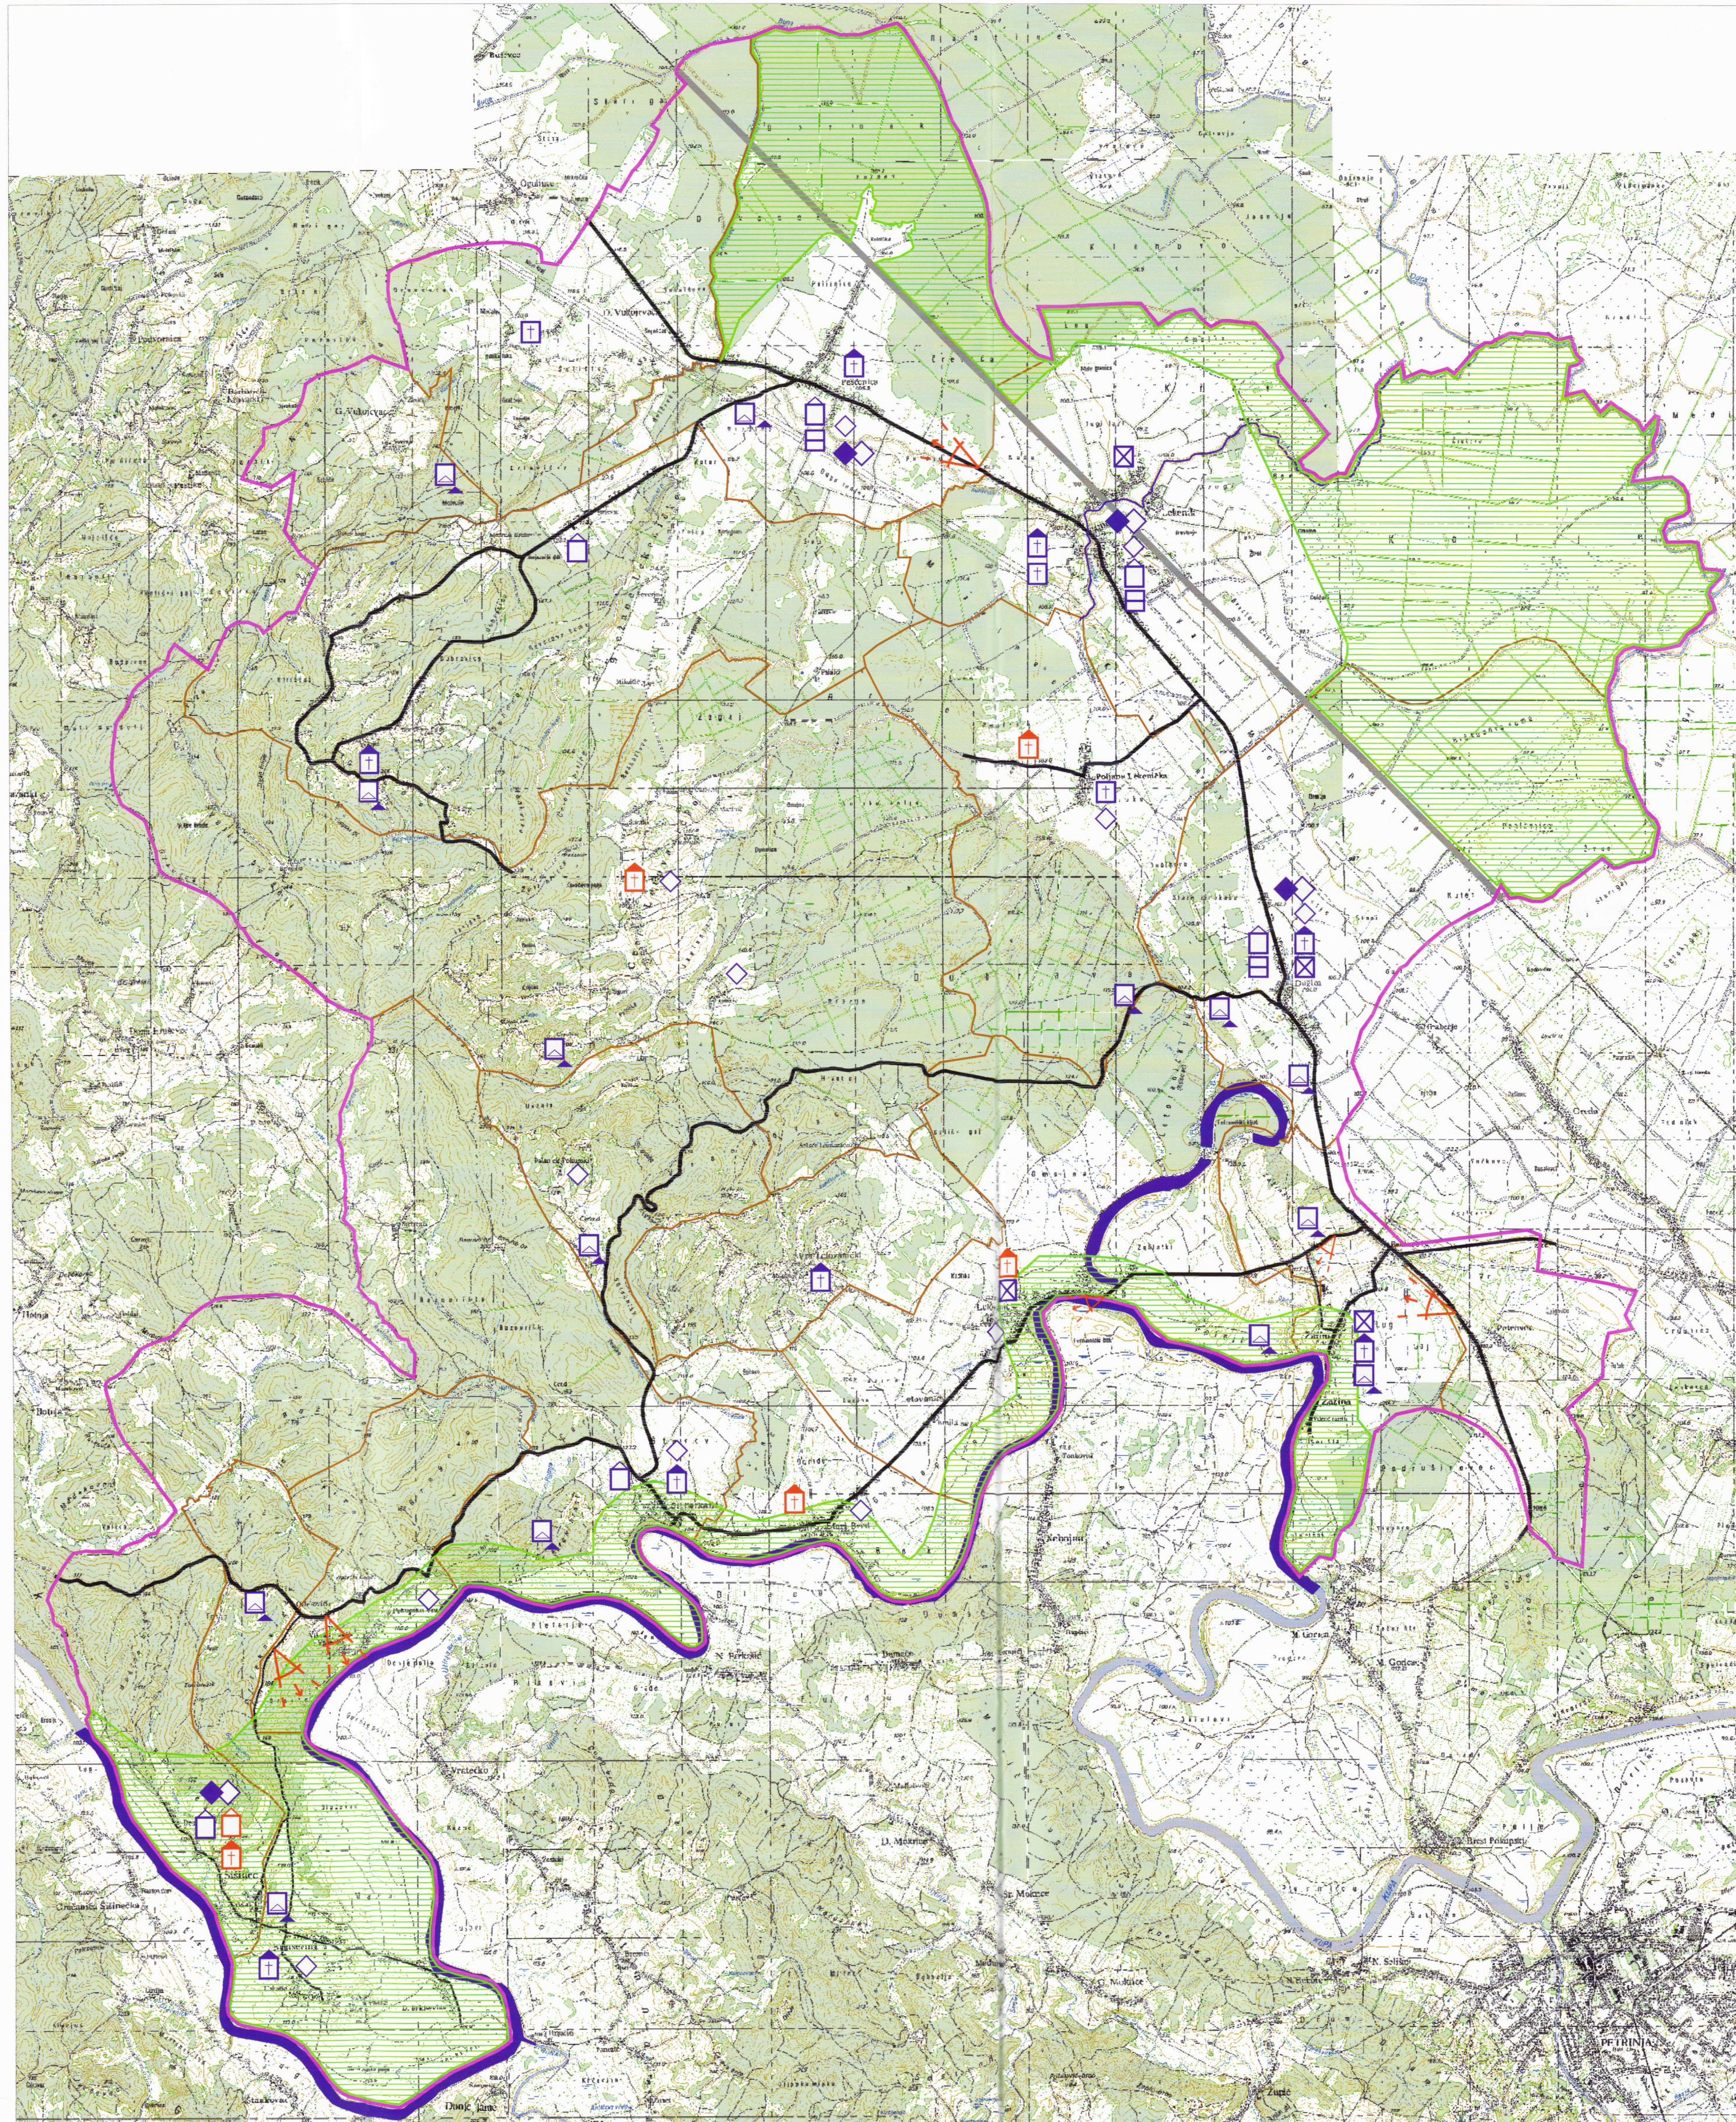

PPUO LEKENIK

KONZERVATORSKA PODLOGA

IDENTIFIKACIJA KULTURNO-POVIJESNIH ELEMENTATA PROSTORA

LEGENDA:

SIMBOLI U CRVENOJ BOJI
- REGISTRIRANA I PREVENTIVNO
ZAŠTIĆENA NEPOKRETNNA KULTURNA DOBRA

SIMBOLI U PLAVOJ BOJI
- EVIDENTIRANE KULTURNO-POVIJESNE VRIJEDNOSTI/

I. ARHEOLOŠKA BAŠTINA

 Arheološki lokalitet-kopneni

II. POVIJESNA CJELINA

 Seosko naselje ili dio naselja

III. POVIJESNI SKLOP I GRAĐEVINA

SAKRALNA GRAĐEVINA

 Crkva

 Kapela-poklonac

 Značajni krajobraz

 Značajne vizure
na povijesna naselja i građevine

OSTALO

 Granica obuhvata PPUO-a

 Željeznica

 Važnije ceste

 Granice naselja

IZVORNIK

MINISTARSTVO KULTURE- UPRAVA ZA ZAŠTITU KULTURNE BAŠTINE
Zagreb, Runjaninova 2

Naziv projekta: KONZERVATORSKA PODLOGA ZA PROSTORNI PLAN UREĐENJA OPĆINE LEKENIK
Naručitelj: OPĆINA LEKENIK

Sadržaj nacrta: POSTOJEĆE STANJE - IDENTIFIKACIJA
KULTURNO-POVIJESNIH ELEMENTATA PROSTORA